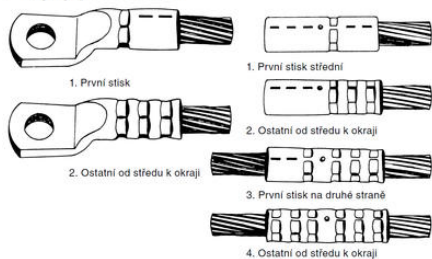

Pokyny pro lisování

Tool Ref.no.	Press width mm	Copper Cross-section in mm²	Aluminium Cross-section in mm²	Prod.-No.
8	14	16	–	03365
10	14	25	–	03366
12	12	35	25	03367
14	12	50	35	03368
16	12	70	50	03369
18	12	95	70	03370
20	12	120	–	03371
22	14	150	95 + 120	03372
25	14	185	150	03373
28	14	240	185	03374
30	5	–	–	03375
32	5	300	240	03376
34	5	–	300	03377