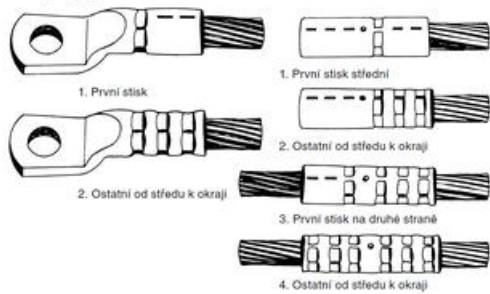

Pokyny pro lisování