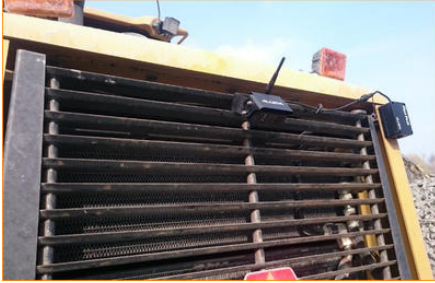

Slnecná clona
Stručný sprievodca inštaláciou

Video - ukážka:

<https://www.youtube.com/watch?v=yARCaAAhRVc&feature=youtu.be>

Digital	Wireless	3 Year Warranty	8G Vibration	IP69K	120° Wide angle	Auto Reverse Camera Switch
SPLIT	Loop	10V-32V	7" LCD	Portable to use up to 4 cameras	High Vision	100% Proof
						- 20° C + 50° C