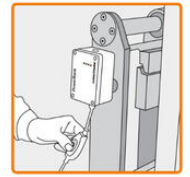

- Digital Wireless
- IP69K water proof
- 10G Vibration
- 45° Lens angle
- Night Vision
- 32 h
- 10V-48V
- 7" LCD
- +70° -20°
- 400 cd/m2
- 3 Year Warranty
- Extra Strong