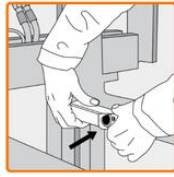

- Digital Wireless
- IP69K water proof
- 10G Vibration
- 45° Lens angle
- Night Vision
- 32 h
- 10V-48V
- 7" LCD
- +70° -20°
- 400 cd/m2
- 3 Year Warranty
- Extra Strong

- Digital Wireless
- IP69K water proof
- 10G Vibration
- 45° Lens angle
- Night Vision
- 32 h
- 10V-48V
- 7" LCD
- +70° -20°
- 400 cd/m2
- 3 Year Warranty
- Extra Strong