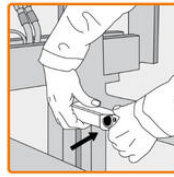

- Digital Wireless
- IP69K water proof
- 10G Vibration
- 45° Lens angle
- Night Vision
- 32 h
- 10V-48V
- 7" LCD
- +70° -20°
- 400 cd/m2
- 3 Year Warranty
- Extra Strong