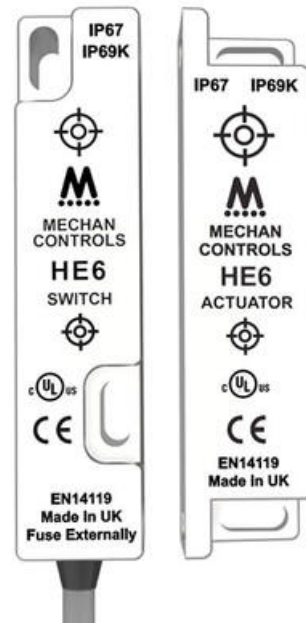

## BEZPEČNOSTNÝ HALLOV SPÍNAČ HE6

Séria HE6

HE6-SS-21-DC-03M

Bezpečnostní spínač 2 NO + 1 NC, 3m kabel, nerezová ocel

- Rôzne počty NO a NC kontaktov
- Nerezová oceľ
- Trieda ochrany IP67
- Pracovná vzdialenosť 7 mm
- LED indikácia

### POPIS PRODUKTU

### ŠPECIFIKÁCIA

Aktivačná vzdialenosť od	7 mm
Aktivačné vzdialenosti	14 mm
B10d	2,0 milj.
Bezpečnostné kontakty NO	2
Kontaktný prúd max	400 mA
Materiál púzdra	Nerezová oceľ
Prevádzková teplota max.	55 °C
Prevádzková teplota min.	-25 °C
Signálne kontakty NC	1
Trieda krytia	IP67, IP69K