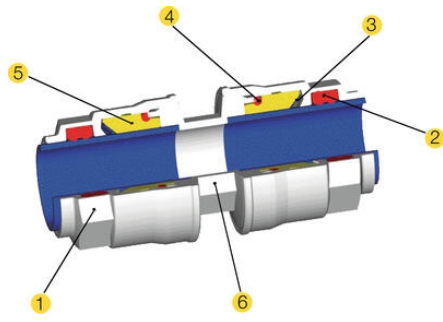

Dopyt

AIGNEP

INFINITY SYSTÉM

Séria INFINITY

90010 20-1/2

Spojka priama Infinity 20mm - G1/2

- Rýchla a jednoduchá montáž
- Spoľahlivý a bezpečný systém
- Patentovaná separácia kondenzátu
- Široká škála príslušenstva

POPIS PRODUKTU

ŠPECIFIKÁCIA

Balenie	5 ks
Materiál tela	Poniklovaná mosadz
Prevádzková teplota max.	80 °C
Prevádzková teplota min.	-20 °C
Priemer potrubia	20
Tlakový rozsah max.	16 bar
Tlakový rozsah min.	-0,99 bar

Nl/min Nm3/h	25 m	50 m	100 m	150 m	200 m	300 m	400 m	500 m	1000 m	1500 m	2000 m
230 14	20	20	20	20	20	20	20	20	25	25	25
650 39	20	20	20	20	25	25	25	25	32	32	32
900 54	20	20	20	25	25	25	25	32	32	32	40
1200 72	20	20	25	25	25	25	32	32	32	40	40
1750 105	20	25	25	32	32	32	40	40	40	50	50
2000 120	25	25	32	32	32	40	40	40	40	50	50
2500 150	25	25	32	32	40	40	40	40	40	50	50
3000 180	25	32	32	40	40	40	50	50	50	50	63
3500 210	25	32	40	40	40	50	50	50	50	63	63
4500 270	32	32	40	40	50	50	50	50	63	63	63
6000 360	32	40	50	50	50	63	63	63	63	63	63
7000 420	40	40	50	50	50	63	63	63	63	63	63
8500 510	40	40	50	63	63	63	63	63	63	63	63
12000 720	40	50	63	63	63	63	63	63	63	63	63
15000 900	50	50	63	63	63	63	63	63	63	63	63
18000 1080	50	63	63	63	63	63	63	63	63	63	63
21000 1260	50	63	63	63	63	63	63	63	63	63	63
26000 1560	63	63	63	63	63	63	63	63	63	63	63
31000 1860	63	63	63	63	63	63	63	63	63	63	63