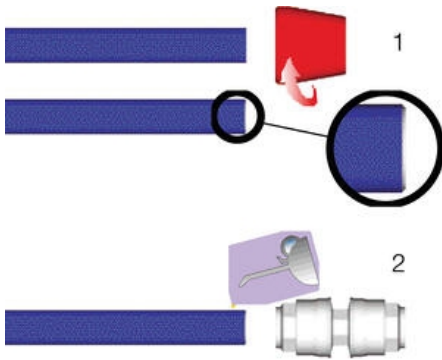

Dopyt

AIGNEP

INFINITY SYSTÉM

Séria INFINITY

90010 20-1/2

Spojka priama Infinity 20mm - G1/2

- Rýchla a jednoduchá montáž
- Spoľahlivý a bezpečný systém
- Patentovaná separácia kondenzátu
- Široká škála príslušenstva

POPIS PRODUKTU

ŠPECIFIKÁCIA

Balenie	5 ks
Materiál tela	Poniklovaná mosadz
Prevádzková teplota max.	80 °C
Prevádzková teplota min.	-20 °C
Priemer potrubia	20
Tlakový rozsah max.	16 bar
Tlakový rozsah min.	-0,99 bar