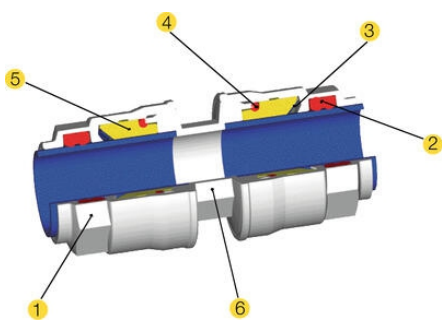

Dopyt

AIGNEP

INFINITY SYSTÉM

Séria INFINITY

90010 20-1/2

Spojka priama Infinity 20mm - G1/2

- Rýchla a jednoduchá montáž
- Spoľahlivý a bezpečný systém
- Patentovaná separácia kondenzátu
- Široká škála príslušenstva

POPIS PRODUKTU

ŠPECIFIKÁCIA

Balenie	5 ks
Materiál tela	Poniklovaná mosadz
Prevádzková teplota max.	80 °C
Prevádzková teplota min.	-20 °C
Priemer potrubia	20
Tlakový rozsah max.	16 bar
Tlakový rozsah min.	-0,99 bar

Nl/min Nm3/h	25 m	50 m	100 m	150 m	200 m	300 m	400 m	500 m	1000 m	1500 m	2000 m
230 14	20	20	20	20	20	20	20	20	25	25	25
650 39	20	20	20	20	25	25	25	25	32	32	32
900 54	20	20	20	25	25	25	25	32	32	32	40
1200 72	20	20	25	25	25	25	32	32	32	40	40
1750 105	20	25	25	32	32	32	40	40	40	50	50
2000 120	25	25	32	32	32	40	40	40	40	50	50
2500 150	25	25	32	32	40	40	40	40	40	50	50
3000 180	25	32	32	40	40	40	50	50	50	50	63
3500 210	25	32	40	40	40	50	50	50	50	63	63
4500 270	32	32	40	40	50	50	50	50	63	63	63
6000 360	32	40	50	50	50	63	63	63	63	63	63
7000 420	40	40	50	50	50	63	63	63	63	63	63
8500 510	40	40	50	63	63	63	63	63	63	63	63
12000 720	40	50	63	63	63	63	63	63	63	63	63
15000 900	50	50	63	63	63	63	63	63	63	63	63
18000 1080	50	63	63	63	63	63	63	63	63	63	63
21000 1260	50	63	63	63	63	63	63	63	63	63	63
26000 1560	63	63	63	63	63	63	63	63	63	63	63
31000 1860	63	63	63	63	63	63	63	63	63	63	63