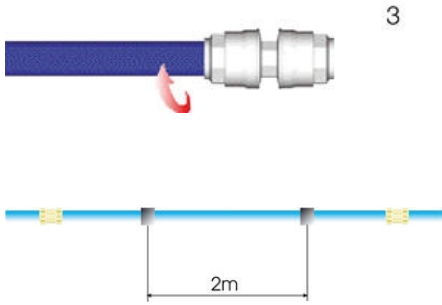

Nl/min Nm3/h	25 m	50 m	100 m	150 m	200 m	300 m	400 m	500 m	1000 m	1500 m	2000 m
230 14	20	20	20	20	20	20	20	20	25	25	25
650 39	20	20	20	20	25	25	25	25	32	32	32
900 54	20	20	20	25	25	25	25	32	32	32	40
1200 72	20	20	25	25	25	25	32	32	32	40	40
1750 105	20	25	25	32	32	32	40	40	40	50	50
2000 120	25	25	32	32	32	40	40	40	40	50	50
2500 150	25	25	32	32	40	40	40	40	40	50	50
3000 180	25	32	32	40	40	40	50	50	50	63	63
3500 210	25	32	40	40	40	50	50	50	63	63	63
4500 270	32	32	40	40	50	50	50	50	63	63	63
6000 360	32	40	50	50	50	63	63	63	63	63	63
7000 420	40	40	50	50	50	63	63	63	63	63	63
8500 510	40	40	50	63	63	63	63	63	63	63	63
12000 720	40	50	63	63	63	63	63	63	63	63	63
15000 900	50	50	63	63	63	63	63	63	63	63	63
18000 1080	50	63	63	63	63	63	63	63	63	63	63
21000 1260	50	63	63	63	63	63	63	63	63	63	63
26000 1560	63	63	63	63	63	63	63	63	63	63	63
31000 1860	63	63	63	63	63	63	63	63	63	63	63