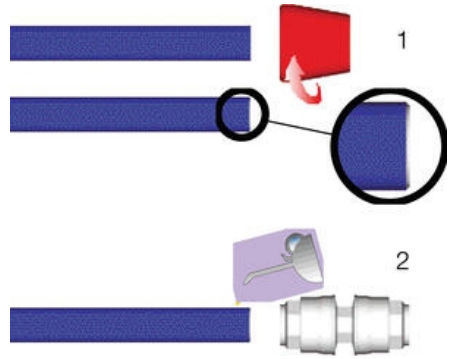

Nl/min Nm3/h	25 m	50 m	100 m	150 m	200 m	300 m	400 m	500 m	1000 m	1500 m	2000 m
230 14	20	20	20	20	20	20	20	20	25	25	25
650 39	20	20	20	20	25	25	25	25	32	32	32
900 54	20	20	20	25	25	25	25	32	32	32	40
1200 72	20	20	25	25	25	25	32	32	32	40	40
1750 105	20	25	25	32	32	32	40	40	40	50	50
2000 120	25	25	32	32	32	40	40	40	40	50	50
2500 150	25	25	32	32	40	40	40	40	40	50	50
3000 180	25	32	32	40	40	40	50	50	50	63	63
3500 210	25	32	40	40	40	50	50	50	63	63	63
4500 270	32	32	40	40	50	50	50	50	63	63	63
6000 360	32	40	50	50	50	63	63	63	63	63	63
7000 420	40	40	50	50	50	63	63	63	63	63	63
8500 510	40	40	50	63	63	63	63	63	63	63	63
12000 720	40	50	63	63	63	63	63	63	63	63	63
15000 900	50	50	63	63	63	63	63	63	63	63	63
18000 1080	50	63	63	63	63	63	63	63	63	63	63
21000 1260	50	63	63	63	63	63	63	63	63	63	63
26000 1560	63	63	63	63	63	63	63	63	63	63	63
31000 1860	63	63	63	63	63	63	63	63	63	63	63