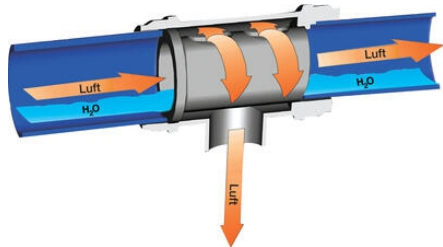

Nl/min Nm3/h	25 m	50 m	100 m	150 m	200 m	300 m	400 m	500 m	1000 m	1500 m	2000 m
230 14	20	20	20	20	20	20	20	20	25	25	25
650 39	20	20	20	20	25	25	25	25	32	32	32
900 54	20	20	20	25	25	25	25	32	32	32	40
1200 72	20	20	25	25	25	25	32	32	32	40	40
1750 105	20	25	25	32	32	32	40	40	40	50	50
2000 120	25	25	32	32	32	40	40	40	40	50	50
2500 150	25	25	32	32	40	40	40	40	40	50	50
3000 180	25	32	32	40	40	40	50	50	50	50	63
3500 210	25	32	40	40	40	50	50	50	50	63	63
4500 270	32	32	40	40	50	50	50	50	63	63	63
6000 360	32	40	50	50	50	63	63	63	63	63	63
7000 420	40	40	50	50	50	63	63	63	63	63	63
8500 510	40	40	50	63	63	63	63	63	63	63	63
12000 720	40	50	63	63	63	63	63	63	63	63	63
15000 900	50	50	63	63	63	63	63	63	63	63	63
18000 1080	50	63	63	63	63	63	63	63	63	63	63
21000 1260	50	63	63	63	63	63	63	63	63	63	63
26000 1560	63	63	63	63	63	63	63	63	63	63	63
31000 1860	63	63	63	63	63	63	63	63	63	63	63

Nl/min Nm3/h	25 m	50 m	100 m	150 m	200 m	300 m	400 m	500 m	1000 m	1500 m	2000 m
230 14	20	20	20	20	20	20	20	20	25	25	25
650 39	20	20	20	20	25	25	25	25	32	32	32
900 54	20	20	20	25	25	25	25	32	32	32	40
1200 72	20	20	25	25	25	25	32	32	32	40	40
1750 105	20	25	25	32	32	32	40	40	40	50	50
2000 120	25	25	32	32	32	40	40	40	40	50	50
2500 150	25	25	32	32	40	40	40	40	40	50	50
3000 180	25	32	32	40	40	40	50	50	50	63	63
3500 210	25	32	40	40	40	50	50	50	63	63	63
4500 270	32	32	40	40	50	50	50	50	63	63	63
6000 360	32	40	50	50	50	63	63	63	63	63	63
7000 420	40	40	50	50	50	63	63	63	63	63	63
8500 510	40	40	50	63	63	63	63	63	63	63	63
12000 720	40	50	63	63	63	63	63	63	63	63	63
15000 900	50	50	63	63	63	63	63	63	63	63	63
18000 1080	50	63	63	63	63	63	63	63	63	63	63
21000 1260	50	63	63	63	63	63	63	63	63	63	63
26000 1560	63	63	63	63	63	63	63	63	63	63	63
31000 1860	63	63	63	63	63	63	63	63	63	63	63