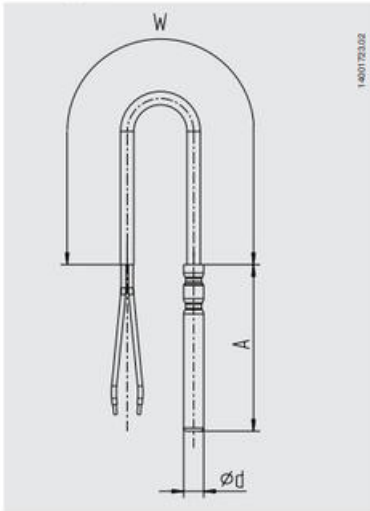

Dopyt

TERMOČLÁNKY

Séria TF45

TF45-14347436

Termočlánok Pt100 3-vodič -20-105°C 6x50mm L=1m
PVC

- Teplota -50°C až 260°C
- PT100, PT1000, NTC, KTY
- Kabel PVC, Silicon, PTFE

POPIS PRODUKTU

ŠPECIFIKÁCIA

Dĺžka kábla	1000 mm
Insertion length	50 mm
Materiál kábla	PVC
Materiál kontaktnej časti	Nerezová oceľ 316Ti
Montáž	Hladké vloženie
Plug diameter	6 mm
Prevádzková teplota max.	105 °C
Prevádzková teplota min.	-20 °C
Temperature resistance of cable from	-20 °C
Temperature resistance of cable to	105 °C
Trieda krytia	IP65

Model TF45 with blank bare wires,
with end splices

14001723.02

Legend:

\varnothing d Probe sleeve diameter

A Sleeve length

W Cable length

Model TF45 with connector

14001723.02