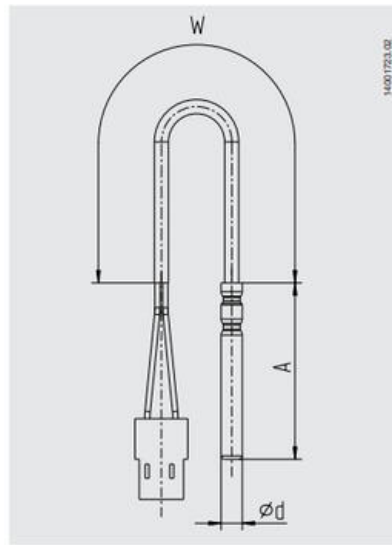

Dopyt

TERMOČLÁNKY

Séria TF45

TF45-14347436

Termočlánok Pt100 3-vodič -20-105°C 6x50mm L=1m
PVC

- Teplota -50°C až 260°C
- PT100, PT1000, NTC, KTY
- Kabel PVC, Silicon, PTFE

POPIS PRODUKTU

ŠPECIFIKÁCIA

Dĺžka kábla	1000 mm
Insertion length	50 mm
Materiál kábla	PVC
Materiál kontaktnej časti	Nerezová oceľ 316Ti
Montáž	Hladké vloženie
Plug diameter	6 mm
Prevádzková teplota max.	105 °C
Prevádzková teplota min.	-20 °C
Temperature resistance of cable from	-20 °C
Temperature resistance of cable to	105 °C
Trieda krytia	IP65

Model TF45 with blank bare wires,
with end splices

14001723.02

Legend:

\varnothing d Probe sleeve diameter

A Sleeve length

W Cable length

Model TF45 with connector

14001723.02