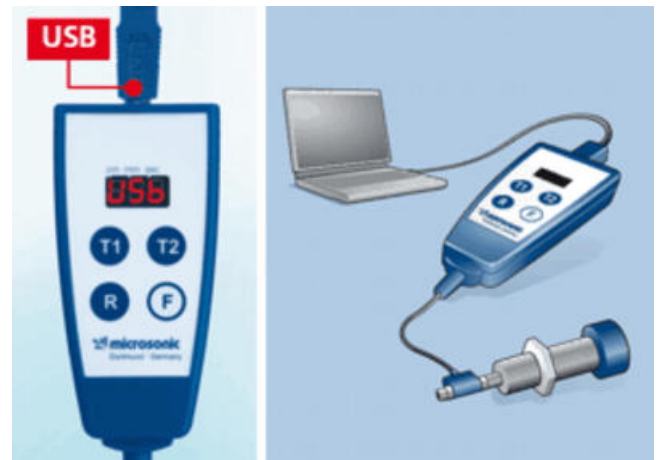

## PRÍSLUŠENSTVO

LCA-2  
Adapter

## POPIS PRODUKTU

**Snímače mic+, mic-, vnp, lcs, lpc, ucs, sks, hps a dbk+4, pico je možné plne nastaviť cez Linkcontrol adapter:**

- je vybavený USB rozhraním pre pripojenie PC.
- je vybavený troch segmentovým displejom pre zobrazenie meraných hodnôt
- pomocou 4 tlačidiel je možné senzory programovať bez použitia PC
- umožňuje skopírovať nastavenia senzora a toto nastavenie kopírovať na ďalšie senzory bez použitia PC

**Objednávacie čísla**

**Popis**

LCA-2

LinkControl adaptér pre pripojenie k PC alebo notebooku cez USB

LCA-2koffer

LinkControl adaptér v kufríku s ďalším príslušenstvom: napájací zdroj, pripojovacie káble

**Objednávacie čísla**