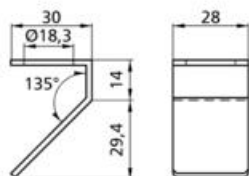

**Objednávacie čísla**

**Popis**

LCA-2

LinkControl adaptér pre pripojenie k PC alebo notebooku cez USB

LCA-2koffer

LinkControl adaptér v kufríku s ďalším príslušenstvom: napájací zdroj, pripojovacie káble

**Objednávacie čísla**

**Popis**

UF-90/M18

Uhlový nástavec pre bočné snímanie pre senzory M18 a detekciu v rozsahu  $\leq 0,35$  m

**Objednávacie čísla**

**Popis**

UF-90/M30

Uhlový nástavec pre bočné snímanie pre senzory M30 a detekciu v rozsahu  $\leq 1,3$  m