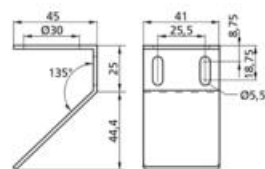

**Objednávacie čísla**

**Popis**

LCA-2

LinkControl adaptér pre pripojenie k PC alebo notebooku cez USB

LCA-2koffer

LinkControl adaptér v kufríku s ďalším príslušenstvom: napájací zdroj, pripojovacie káble

**Objednávacie čísla**

**Popis**

UF-90/M18

Uhlový nástavec pre bočné snímanie pre senzory M18 a detekciu v rozsahu  $\leq 0,35$  m

**Objednávacie čísla**

**Popis**

UF-90/M30

Uhlový nástavec pre bočné snímanie pre senzory M30 a detekciu v rozsahu  $\leq 1,3$  m