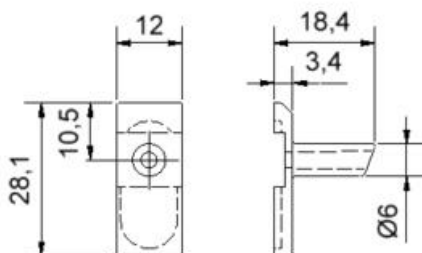

**Popis**

UF-90/M18

Uhlový nástavec pre bočné snímanie pre senzory M18 a detekciu v rozsahu  $\leq 0,35$  m

**Objednávacie čísla**

**Popis**

UF-90/M30

Uhlový nástavec pre bočné snímanie pre senzory M30 a detekciu v rozsahu  $\leq 1,3$  m

**Objednávacie čísla**

**Popis**

SoundPipe zws1

Zvukovod pre senzory ZWS

**Objednávacie čísla**

**Popis**

805000P03M020	M12, 5 pin	2m	Kábel rovný
805001P03M020			Kábel uhlový
805000P03M050		5m	Kábel rovný
805001P03M050			Kábel uhlový
805000P03M100		10m	Kábel rovný
805001P03M100			Kábel uhlový
804000P03M020	M12, 4 pin	2m	Kábel rovný
804001P03M020			Kábel uhlový
804000P03M050		5m	Kábel rovný
804001P03M050			Kábel uhlový
804000P03M100		10m	Kábel rovný
804001P03M100			Kábel uhlový
404000P03M020	M8, 4 pin	2m	Kábel rovný
404001P03M020			Kábel uhlový
404000P03M050		5m	Kábel rovný
404001P03M050			Kábel uhlový
404000P03M100		10m	Kábel rovný
404001P03M100			Kábel uhlový