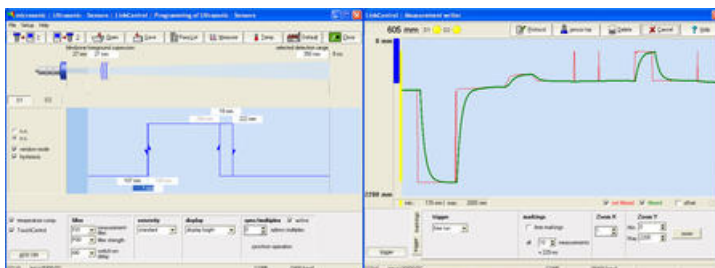

## PRÍSLUŠENSTVO

LCA-2  
Adapter

## POPIS PRODUKTU

**Snímače mic+, mic-, vnp, lcs, lpc, ucs, sks, hps a dbk+4, pico je možné plne nastaviť cez Linkcontrol adapter:**

- je vybavený USB rozhraním pre pripojenie PC.
- je vybavený troch segmentovým displejom pre zobrazenie meraných hodnôt
- pomocou 4 tlačidiel je možné senzory programovať bez použitia PC
- umožňuje skopírovať nastavenia senzora a toto nastavenie kopírovať na ďalšie senzory bez použitia PC

**Objednávacie čísla**

**Popis**

LCA-2

LinkControl adaptér pre pripojenie k PC alebo notebooku cez USB

LCA-2koffer

LinkControl adaptér v kufríku s ďalším príslušenstvom: napájací zdroj, pripojovacie káble

**Objednávacie čísla**