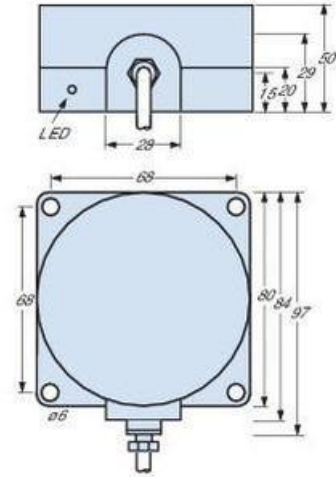

INDUKČNÉ SNÍMAČE S PREDLŽENÝM DOSAHO M

B01G3515NO

Ind.snímač kovový NPN/NO/15mm

POPIS PRODUKTU