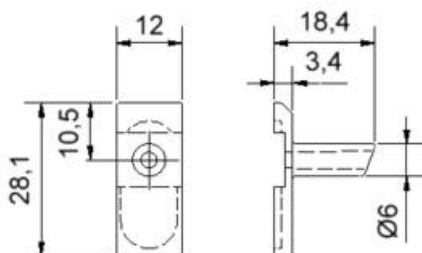

Popis

UF-90/M18

Uhlový nástavec pre bočné snímanie pre senzory M18 a detekciu v rozsahu $\leq 0,35$ m

Objednávacie čísla

Popis

UF-90/M30

Uhlový nástavec pre bočné snímanie pre senzory M30 a detekciu v rozsahu $\leq 1,3$ m

Objednávacie čísla

Popis

SoundPipe zws1

Zvukovod pre senzory ZWS

Objednávacie čísla

Popis

805000P03M020	M12, 5 pin	2m	Kábel rovný
805001P03M020			Kábel uhlový
805000P03M050		5m	Kábel rovný
805001P03M050			Kábel uhlový
805000P03M100		10m	Kábel rovný
805001P03M100			Kábel uhlový
804000P03M020	M12, 4 pin	2m	Kábel rovný
804001P03M020			Kábel uhlový
804000P03M050		5m	Kábel rovný
804001P03M050			Kábel uhlový
804000P03M100		10m	Kábel rovný
804001P03M100			Kábel uhlový
404000P03M020	M8, 4 pin	2m	Kábel rovný
404001P03M020			Kábel uhlový
404000P03M050		5m	Kábel rovný
404001P03M050			Kábel uhlový
404000P03M100		10m	Kábel rovný
404001P03M100			Kábel uhlový