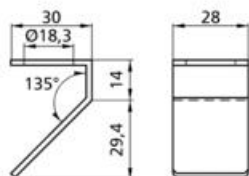

Objednávacie čísla

Popis

LCA-2

LinkControl adaptér pre pripojenie k PC alebo notebooku cez USB

LCA-2koffer

LinkControl adaptér v kufríku s ďalším príslušenstvom: napájací zdroj, pripojovacie káble

Objednávacie čísla

Popis

UF-90/M18

Uhlový nástavec pre bočné snímanie pre senzory M18 a detekciu v rozsahu $\leq 0,35$ m

Objednávacie čísla

Popis

UF-90/M30

Uhlový nástavec pre bočné snímanie pre senzory M30 a detekciu v rozsahu $\leq 1,3$ m

Objednávacie čísla

Popis

SoundPipe zws1

Zvukovod pre senzory ZWS

Objednávacie čísla

Popis

805000P03M020	M12, 5 pin	2m	Kábel rovný
805001P03M020			Kábel uhlový
805000P03M050		5m	Kábel rovný
805001P03M050			Kábel uhlový
805000P03M100		10m	Kábel rovný
805001P03M100			Kábel uhlový
804000P03M020	M12, 4 pin	2m	Kábel rovný
804001P03M020			Kábel uhlový
804000P03M050		5m	Kábel rovný
804001P03M050			Kábel uhlový
804000P03M100		10m	Kábel rovný
804001P03M100			Kábel uhlový
404000P03M020	M8, 4 pin	2m	Kábel rovný
404001P03M020			Kábel uhlový
404000P03M050		5m	Kábel rovný
404001P03M050			Kábel uhlový
404000P03M100		10m	Kábel rovný
404001P03M100			Kábel uhlový