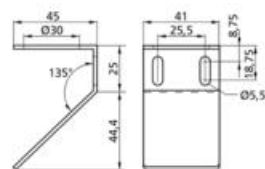

Objednávacie čísla

Popis

LCA-2

LinkControl adaptér pre pripojenie k PC alebo notebooku cez USB

LCA-2koffer

LinkControl adaptér v kufríku s ďalším príslušenstvom: napájací zdroj, pripojovacie káble

Objednávacie čísla

Popis

UF-90/M18

Uhlový nástavec pre bočné snímanie pre senzory M18 a detekciu v rozsahu $\leq 0,35$ m

Objednávacie čísla

Popis

UF-90/M30

Uhlový nástavec pre bočné snímanie pre senzory M30 a detekciu v rozsahu $\leq 1,3$ m

Objednávacie čísla

Popis

SoundPipe zws1

Zvukovod pre senzory ZWS

Objednávacie čísla

Popis

805000P03M020	M12, 5 pin	2m	Kábel rovný
805001P03M020			Kábel uhlový
805000P03M050		5m	Kábel rovný
805001P03M050			Kábel uhlový
805000P03M100		10m	Kábel rovný
805001P03M100			Kábel uhlový
804000P03M020	M12, 4 pin	2m	Kábel rovný
804001P03M020			Kábel uhlový
804000P03M050		5m	Kábel rovný
804001P03M050			Kábel uhlový
804000P03M100		10m	Kábel rovný
804001P03M100			Kábel uhlový
404000P03M020	M8, 4 pin	2m	Kábel rovný
404001P03M020			Kábel uhlový
404000P03M050		5m	Kábel rovný
404001P03M050			Kábel uhlový
404000P03M100		10m	Kábel rovný
404001P03M100			Kábel uhlový