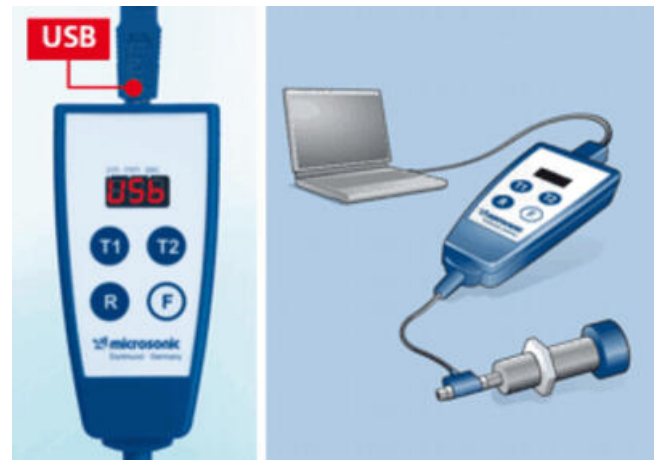

PRÍSLUŠENSTVO

LCA-2
Adapter

POPIS PRODUKTU

Snímače mic+, mic-, vnp, lcs, lpc, ucs, sks, hps a dbk+4, pico je možné plne nastaviť cez Linkcontrol adapter:

- je vybavený USB rozhraním pre pripojenie PC.
- je vybavený troch segmentovým displejom pre zobrazenie meraných hodnôt
- pomocou 4 tlačidiel je možné senzory programovať bez použitia PC
- umožňuje skopírovať nastavenia senzora a toto nastavenie kopírovať na ďalšie senzory bez použitia PC

Objednávacie čísla

Popis

LCA-2

LinkControl adaptér pre pripojenie k PC alebo notebooku cez USB

LCA-2koffer

LinkControl adaptér v kufríku s ďalším príslušenstvom: napájací zdroj, pripojovacie káble

Objednávacie čísla

Popis

UF-90/M18

Uhlový nástavec pre bočné snímanie pre senzory M18 a detekciu v rozsahu $\leq 0,35$ m

Objednávacie čísla

Popis

UF-90/M30

Uhlový nástavec pre bočné snímanie pre senzory M30 a detekciu v rozsahu $\leq 1,3$ m