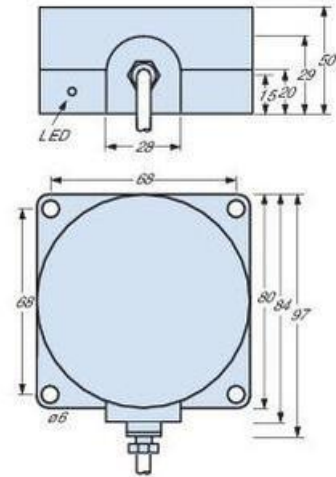

# INDUKČNÉ SNÍMAČE S PREDLŽENÝM DOSAHO M

B01G3515NO

Ind.snímač kovový NPN/NO/15mm