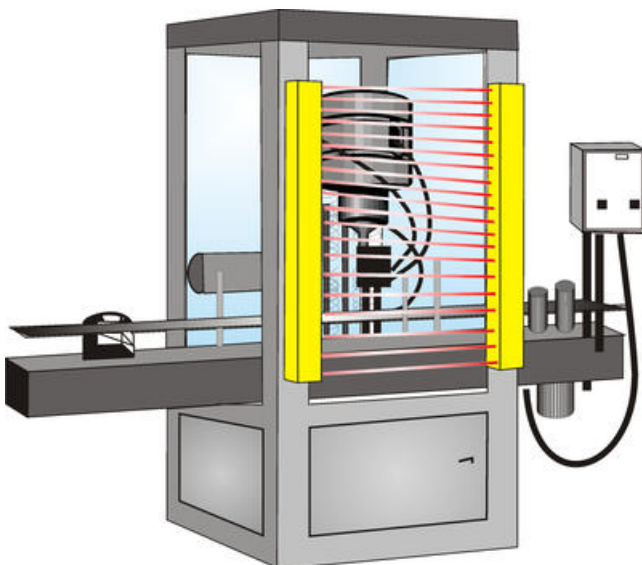

SG4 - EXTENDED- DETEKCIA RUKY

Série SG4 Extended

SG4-30-030-OO-P

Bezpečnostná svetelná závaža 30/300mm

- Dosah až 20 metrov
- Stražená výška 150 - 1800 mm
- Typ 4 (PLe SIL 3)
- Programovateľná

POPIS PRODUKTU

SG4-Extended (detekcia rúk) sú bezpečnostné závaže s dosahom až 20m.

Bezpečnostné svetelné závaže sú certifikované podľa bezpečnostných tried 2 a 4 a spĺňajú najvyššie nároky na bezpečnosť EN ISO 13849-1 a EN 62061.

SG-4 Extended - Detekcia ruky má integrovaný reset, vstup pre stráženie externých zariadení (napr. stýkačov), bezpečnostné výstupy, ktoré sú strážené proti skratu a ďalšie funkcie.

To znamená, že SG4-Extended môže pracovať ako samostatné zariadenie bez potreby ďalších bezpečnostných kontrolných jednotiek.

SG4-E môžu byť programované pomocou PC so softvérom SG Extended GUI a programovacej jednotky - "dongle".

Aplikácie

Detekcia rúk ($R \leq 30$ mm)

ŠPECIFIKÁCIA

DC	99 %
Materiál tela	Hliník
Max. dĺžka kábla	50 m
Max. kontaktný prúd	0,5 A
Mttfd	444 year
Napájacie napätie	24 V DC
PL	e (EN ISO 13849-1)
Počet lúčov	16
Prevádzková teplota max.	50 °C
Prevádzková teplota min.	0 °C
Reaction time	13 ms
Rozlišenie	30 mm
Rozsah	0,2-20 m
SIL	3 (EN IEC 62061)
Strážená výška	300 mm
T1 (životnosť v rokoch)	20
Tolerancia napätia	±20 %
Trieda krytia	IP65
V súlade s	EMC, LVD, MD
Zhoda s normami	CE, cULus, TÜV