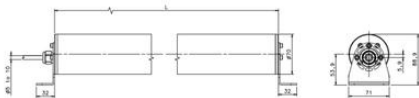

## OCHRANNÉ PUZDRO SG-IP69K

SG-IP69K-150

Tuba pre závoru SG4 150mm

- Puzdro s krytím IP69K
- Dostupné výšky 150–1800 mm
- Inštalácia užívateľom

### ŠPECIFIKÁCIA

Kryt	PMMA
Trieda krytia	IP67, IP68, IP69K

MODEL	L (mm)
SG-IP69K-150	253
SG-IP69K-200	307
SG-IP69K-250	361
SG-IP69K-300	415
SG-IP69K-350	469
SG-IP69K-400	523
SG-IP69K-450	577
SG-IP69K-500	631
SG-IP69K-550	685
SG-IP69K-600	739
SG-IP69K-650	793
SG-IP69K-700	847
SG-IP69K-750	901
SG-IP69K-800	955
SG-IP69K-850	1009
SG-IP69K-900	1063
SG-IP69K-950	1117
SG-IP69K-1000	1171
SG-IP69K-1050	1225
SG-IP69K-1100	1279
SG-IP69K-1150	1333
SG-IP69K-1200	1387
SG-IP69K-1250	1441
SG-IP69K-1300	1495
SG-IP69K-1350	1549
SG-IP69K-1400	1603
SG-IP69K-1450	1657
SG-IP69K-1500	1711
SG-IP69K-1550	1765
SG-IP69K-1600	1819
SG-IP69K-1650	1873
SG-IP69K-1700	1927
SG-IP69K-1750	1981
SG-IP69K-1800	2035