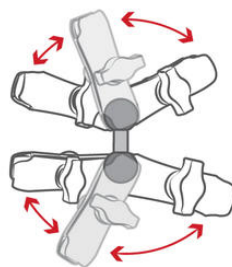

Dopyt

RAM-B-230U

RAM-B-230U

RAM adaptér s dvoma guľčkami 1 "

- Adaptér na dve ramená
- Špeciálny hliník
- Závaž do 2,25 kg

POPIS PRODUKTU

RAM-B-230U je rozšírenie pre použitie dvoch ramien v montážnom držiaku. Extender má veľkosť B.

Držiak je vyrobený z hliníka s čiernym matným povrchom. Guľôčka je vyrobená z gummy, aby nám tlmila nárazy aj vibrácie držiaka.

ŠPECIFIKÁCIA

Load max	2,25 kg
Materiál	Hliník
Serie size	B (1")
Type of part	Rameno

The perfect adapter for connecting two B size RAM® Mounts double socket arms for **extra extension or articulation**