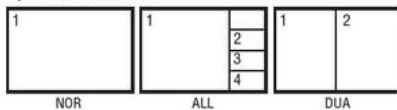

Dopyt

ORLACO®

ZÁZNAMOVÁ / ZOBRAZOVACIA JEDNOTKA

ORL0000250
DVR - Multiview 128GB

- 4 x PAL / NTSC kamerové vstupy
- 1x výstup monitora Orlaco PAL / NTSC
- 9-30 VDC
- IP68
- -40 ° C až + 85 ° C

POPIS PRODUKTU

"Heavy Duty" MultiView jednotka z hliníka, ktorá zaznamenáva až na štyroch kanáloch. Záznam je uložený na kartu SD (SecureDigital) s automatickým značením datumu a času. Rozloženie obrazu a počet kamier zobrazených na monitore je možné voľne určiť v softvéri prostredníctvom monitora Orlaco. Okrem toho, možno k rôznym video kanálom pridať rôzne rozloženia, ktoré sa dá potom automaticky prepínať, keď sa vozidlo pohybuje vpred alebo vzad. Prepínanie kanálov možno tiež zvoliť ručne alebo postupne .

ŠPECIFIKÁCIA

Image Format

NTSC

Options for channel 1-4:

Default channel 5: