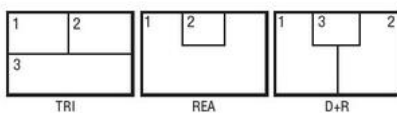

Dopyt

ORLACO®

ZÁZNAMOVÁ / ZOBRAZOVACIA JEDNOTKA

ORL0000250
DVR - Multiview 128GB

- 4 x PAL / NTSC kamerové vstupy
- 1x výstup monitora Orlaco PAL / NTSC
- 9-30 VDC
- IP68
- -40 ° C až + 85 ° C

POPIS PRODUKTU

"Heavy Duty" MultiView jednotka z hliníka, ktorá zaznamenáva až na štyroch kanáloch. Záznam je uložený na kartu SD (SecureDigital) s automatickým značením datumu a času. Rozloženie obrazu a počet kamier zobrazených na monitore je možné voľne určiť v softvéri prostredníctvom monitora Orlaco. Okrem toho, možno k rôznym video kanálom pridať rôzne rozloženia, ktoré sa dá potom automaticky prepínať, keď sa vozidlo pohybuje vpred alebo vzad. Prepínanie kanálov možno tiež zvoliť ručne alebo postupne .

ŠPECIFIKÁCIA

Image Format

NTSC

Options for channel 1-4:

Default channel 5: