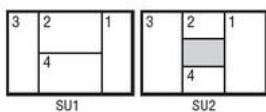

Dopyt

ORLACO®

ZÁZNAMOVÁ / ZOBRAZOVACIA JEDNOTKA

ORL0000250
DVR - Multiview 128GB

- 4 x PAL / NTSC kamerové vstupy
- 1x výstup monitora Orlaco PAL / NTSC
- 9-30 VDC
- IP68
- -40 ° C až + 85 ° C

POPIS PRODUKTU

"Heavy Duty" MultiView jednotka z hliníka, ktorá zaznamenáva až na štyroch kanáloch. Záznam je uložený na kartu SD (SecureDigital) s automatickým značením datumu a času. Rozloženie obrazu a počet kamier zobrazených na monitore je možné voľne určiť v softvéri prostredníctvom monitora Orlaco. Okrem toho, možno k rôznym video kanálom pridať rôzne rozloženia, ktoré sa dá potom automaticky prepínať, keď sa vozidlo pohybuje vpred alebo vzad. Prepínanie kanálov možno tiež zvoliť ručne alebo postupne .

ŠPECIFIKÁCIA

Image Format

NTSC

Options for channel 1-4:

Default channel 5: