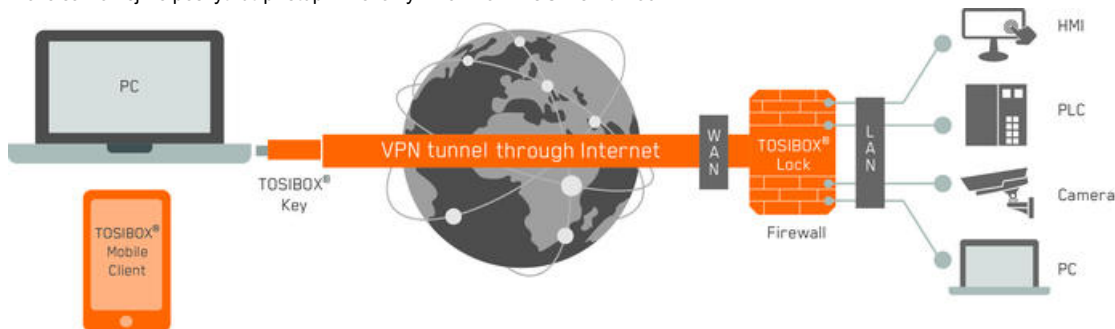

### Priemyselný router (záмок)

TBL15

Tosibox ® Lock 150

- Až 10 Mbit/s
- WAN-port/WLAN
- Kompatibilný s3G / 4G modemom
- Až 10 súbežných VPN pripojení

### POPIS PRODUKTU

TOSIBOX® Lock 150 (záмок) je priemyselný zabezpečený router. K nemu pripájame zariadenia, ku ktorým chceme pristupovať. Vďaka vlastnosti Plug & Go™ je jeho inštalácia jednoduchá a rýchla. IoT zariadenia, pripojené k tomuto zámku je možné bezpečne ovládať a pristupovať k nim cez priamy, kryptovaný VPN tunel.

Pre prístup k routeru a pripojeným zariadením je nutný kľúč TOSIBOX®, ktorý je synchronizovaný s TOSIBOX® Lock 150, a heslo. TOSIBOX® Key je k dispozícii v troch variantoch, TOSIBOX® Key (USB), TOSIBOX® Softkey (softvér) a TOSIBOX® Mobile Client (mobilné aplikácie). Kľúč TOSIBOX® Key môže samozrejme poskytnúť prístup k niekoľkým zámkom TOSIBOX® Lock.

Za niekoľko minút tak môžete bez nutnosti inštalácie softvéru, nastavenie siete alebo IT zručností ľahko vytvoriť úplne bezpečné vzdialené pripojenie napríklad k vášmu PLC, ovládacím panelom, kamerám, počítačom alebo čomukoľvek, čo sa rozhodnete pripojiť do systému TOSIBOX®. TOSIBOX® Lock 150 sa pripája na internet cez WAN port, Wifi alebo cez externý 3G / 4G modem bez nutnosti otvárať porty vo firewall. Zariadenie, ku ktorým chcete pristupovať, sa môžu tiež pripojiť k TOSIBOX® Lock 150 prostredníctvom WiFi. TOSIBOX® Lock 150 je kompatibilný so všetkými dostupnými TOSIBOX® produktmi. Modularita produktov umožňuje jednoduché a rýchle rozšírenie už existujúcej siete.