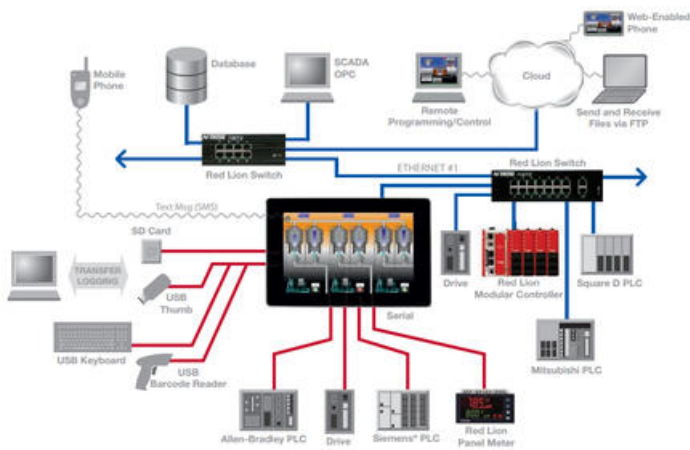

### POPIS PRODUKTU

Spoločnosť Red Lion pripravila pre svojich klientov inovatívne ovládacie panely HMI, ktoré umožňujú ľahké pripojenie, monitorovanie a ovládanie ďalších elektrických zariadení implementujúcich technologické alebo výrobné procesy. Nová séria Graphite poskytuje prvé riešenie na trhu, ktoré kombinuje viac zariadení a umožňuje im prevziať úlohy priemyselných počítačov. Panely sa používajú nielen na aktuálnu vizualizáciu procesov, ale poskytujú aj zložitejšie funkcie, ako napríklad podávanie správ, generovanie trendov, zaznamenávanie údajov pre systémy MES, ako aj komunikácia s inými zariadeniami. K dispozícii v 8 rôznych modeloch vo veľkostiach od 7 "do 15". Široké možnosti komunikácie: RS232 / 422/485, ethernetový USB klient / hostiteľ, karta SD. Panely sa vyznačujú najvyššou kvalitou a odolnosťou proti rušeniu v priemyselnom prostredí.

Ovládaci panel HMI:

- Konverzia viac ako 250 komunikačných protokolov
- Vzdialený prístup cez FTP server
- Zaznamenávanie údajov na displej
- Jednoduchá inštalácia ďalších modulov
- Krátka doba odozvy
- Modely na vonkajšie a vnútorné použitie
- Diaľkové monitorovanie a riadenie

## Graphite G09

Nová séria Graphite obsahuje:

- veľký, jasný displej
- hliníkové puzdro
- ľahká konverzia protokolu
- pravidelná registrácia údajov
- diaľkové ovládanie a kontrola
- Slot pre karty SD a microSD
- Crimson softvér ako štandard

Výkonný a všestraný softvér Red Lion Crimson 3.0 poskytuje užívateľovi príležitosť využiť výhody mnohých funkcií. Softvér je štandardný, žiadne ďalšie poplatky. Tento softvér umožňuje konfigurovať komunikačné protokoly, používať knižnicu grafických prvkov, vytvárať používateľské rozhranie, ktoré je jednoduché a intuitívne. Všetky operácie a udalosti je možné zaznamenať a uložiť tiež vo formáte CSV (kompatibilný s programom Excel) na vymeniteľné médiá, ako sú jednotky Flash a pamäťové karty.