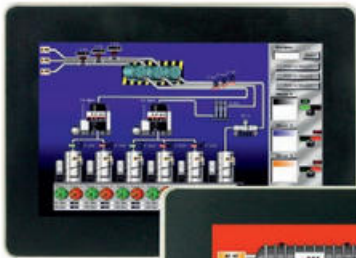

### POPIS PRODUKTU

Spoločnosť Red Lion pripravila pre svojich klientov inovatívne ovládacie panely HMI, ktoré umožňujú ľahké pripojenie, monitorovanie a ovládanie ďalších elektrických zariadení implementujúcich technologické alebo výrobné procesy. Nová séria Graphite poskytuje prvé riešenie na trhu, ktoré kombinuje viac zariadení a umožňuje im prevziať úlohy priemyselných počítačov. Panely sa používajú nielen na aktuálnu vizualizáciu procesov, ale poskytujú aj zložitejšie funkcie, ako napríklad podávanie správ, generovanie trendov, zaznamenávanie údajov pre systémy MES, ako aj komunikácia s inými zariadeniami. K dispozícii v 8 rôznych modeloch vo veľkostiach od 7 "do 15". Široké možnosti komunikácie: RS232 / 422/485, ethernetový USB klient / hostiteľ, karta SD. Panely sa vyznačujú najvyššou kvalitou a odolnosťou proti rušeniu v priemyselnom prostredí.

Ovládaci panel HMI:

- Konverzia viac ako 250 komunikačných protokolov
- Vzdialený prístup cez FTP server
- Zaznamenávanie údajov na displej
- Jednoduchá inštalácia ďalších modulov
- Krátka doba odozvy
- Modely na vonkajšie a vnútorné použitie
- Diaľkové monitorovanie a riadenie

## Graphite G09

Nová séria Graphite obsahuje:

- veľký, jasný displej
- hliníkové puzdro
- ľahká konverzia protokolu
- pravidelná registrácia údajov
- diaľkové ovládanie a kontrola
- Slot pre karty SD a microSD
- Crimson softvér ako štandard