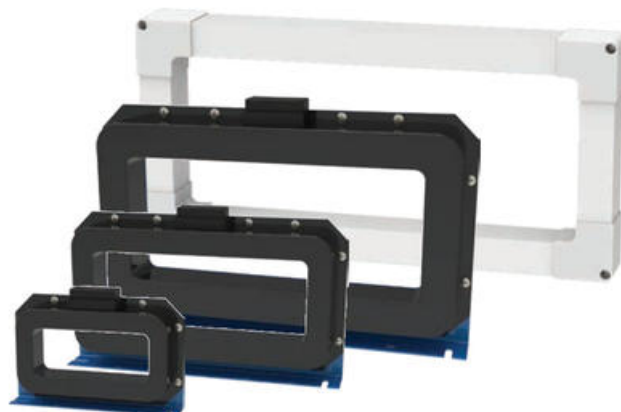

## WR/TFR REZIDUÁLNE PRÚDOVÉ TRANSFORMÁTORY

WR/TFR Obdĺžnikové reziduálne prúdové transformátory s obdĺžnikovým jadrom

47950717

Prúdový transformátor WR70x175

- Vysoká citlivosť
- PLUG&PLAY
- Jednoduchá inštalácia
- Pre všetky rozsahy prúdov
- Jasná indikácia alarmu