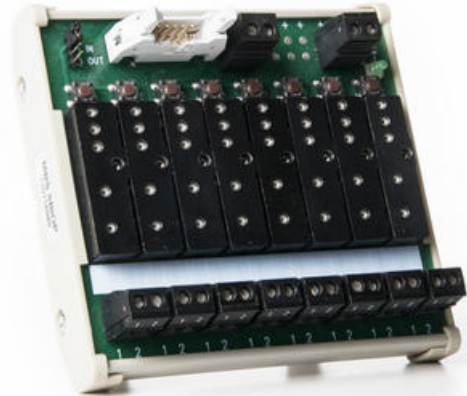

ZÁKLADNÁ DOSKA 8 KANÁLOV PRE VSTUPNÉ/ VÝSTUPNÉ RELÉ

MB8BIPE2

Rozšiřovacia jednotka 8 kanál, vstupné relé, PNP

- Rýchla a bezpečná inštalácia
- Testovacie tlačítka pre simuláciu funkcie
- Možnosť rozšírenia až na 16 kanálov
- Pripojenie trojposchodovými svorkami

POPIS PRODUKTU

Základné dosky série MB8 sú 8-kanálové, rozširiteľné na 16 kanálov pomocou plochého kábla, ktorým možno prepojiť dve 8-kanálové dosky (základné + rozširujúce). Doska MB8 je spojená s PC pomocou adaptéra (podľa druhu riadiaceho systému) a pomocou plochého kábla. Tlačidlo na každom kanáli slúži na testovanie konkrétneho relé a uľahčuje tak vyhľadávanie chýb alebo porúch.