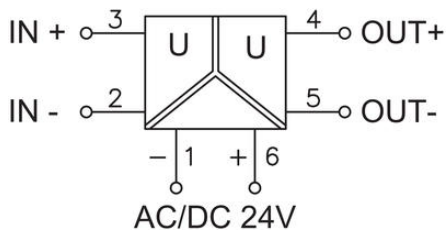

LÜTZE 750539 MULTIFUNKČNÍ PŘEVODNÍK STANDARDNÍCH SIGNÁLŮ

Série 750539

750539

Signal Converter Stand.signaler 3-vägs

- Šířka 6,2 mm
- Volitelný vstupní a výstupní signál
- Galvanická izolace 1,5 kV
- Automatická kalibrace

POPIS PRODUKTU

● -> Switch On		S1			
Input	Output	1	2	3	4
0-20 mA	0-10 V	●			
0-20 mA	0-20 mA	●	●		
0-20 mA	4-20 mA	●		●	
4-20 mA	0-10 V	●			●
4-20 mA	0-20 mA	●	●	●	
4-20 mA	4-20 mA	●	●		
0-10 V	0-10 V		●		●
0-10 V	0-20 mA			●	●
0-10 V	4-20 mA		●	●	●