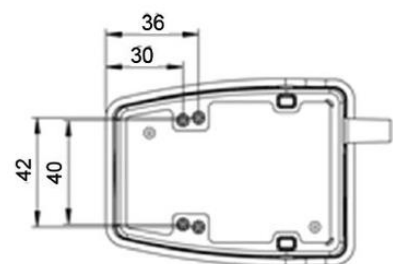

Dopyt

NOŽNÉ PEDÁLE - ERGONOMICKÉ

Séria 6226

6226-ACBB-ZBZZ

Nožný pedál čierny, prepínací 24V, 2m kábel

- Telo z termoplastu
- Teploty -20 až 60 °C
- Rôzne typy kontaktov
- IPX7, IPX8

POPIS PRODUKTU

Zvláštne prevedenie:

Dĺžka kábla	2 m
Farba	Čierna
Hmotnosť	0,14 kg
Materiál	Nylon vystužený sklenými vláknami
Materiál kábla	PVC
Max. napätie	24 V
Spínací prúd max	1,75 A
Trieda krytia	IPX7
Zhoda s normami	CE

M3 BRASS FIXING INSERTS