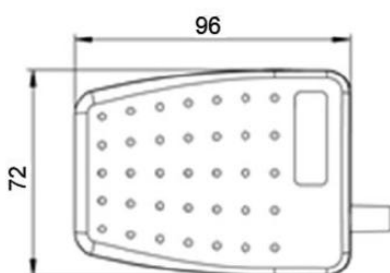

Dopyt

NOŽNÉ PEDÁLE - ERGONOMICKÉ

Séria 6226

6226-ACBB-ZBZZ

Nožný pedál čierny, prepínací 24V, 2m kábel

- Telo z termoplastu
- Teploty -20 až 60 °C
- Rôzne typy kontaktov
- IPX7, IPX8

POPIS PRODUKTU

Zvláštne prevedenie:

Dĺžka kábla	2 m
Farba	Čierna
Hmotnosť	0,14 kg
Materiál	Nylon vystužený sklenými vláknami
Materiál kábla	PVC
Max. napätie	24 V
Spínací prúd max	1,75 A
Trieda krytia	IPX7
Zhoda s normami	CE

M3 BRASS FIXING INSERTS