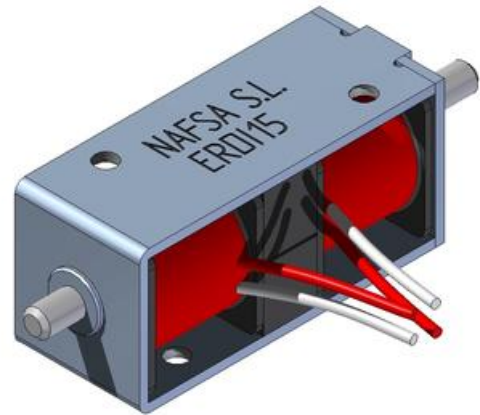

## SOLENOIDOVÝ AKTUÁTOR ERDI

Séria ERDI

ERDI15

- Dve kludové polohy permanentného magnetu
- Vinutie triedy E (120°C)
- Vysoká počiatočná sila
- Sila až 24N
- K dispozícii špeciálne prevedenie

### POPIS PRODUKTU

### ŠPECIFIKÁCIA

Duty cycle	33 %
Insulation class	E (120°C)
Max. napätie DC	12 V
Min. napätie DC	6 V
Total weight	40 g
Trieda krytia	IP00
Typ napätia	DC
Výkon	9 W
Zdvih	5 mm

Force-stroke Curve (F-S)

Dimensional drawing: