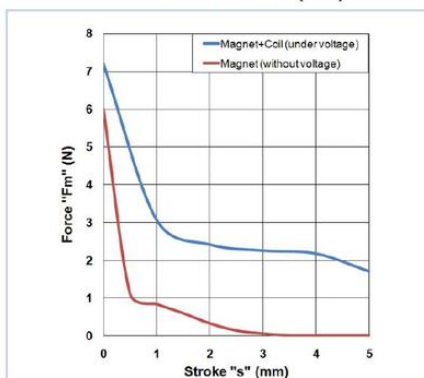

## SOLENOIDOVÝ AKTUÁTOR ERDI

Séria ERDI

ERDI15

- Dve kludové polohy permanentného magnetu
- Vinutie triedy E (120°C)
- Vysoká počiatočná sila
- Sila až 24N
- K dispozícii špeciálne prevedenie

### ŠPECIFIKÁCIA

Duty cycle	33 %
Insulation class	E (120°C)
Max. napätie DC	12 V
Min. napätie DC	6 V
Total weight	40 g
Trieda krytia	IP00
Typ napätia	DC
Výkon	9 W
Zdvih	5 mm

Force-stroke Curve (F-S)

Dimensional drawing: