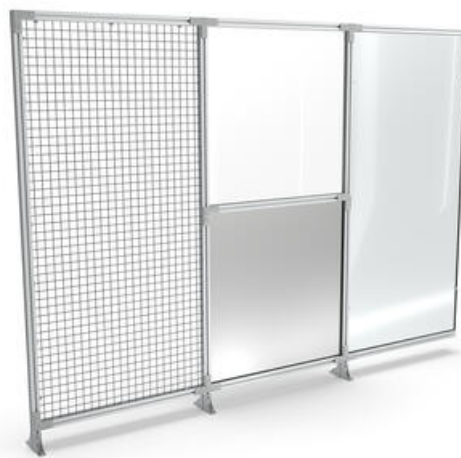

Dopyt

SSP
Safety System Products

FLEX-LINE

Bezpečnostné kliecky

FLEXLINE

- Bodovo zvarovaná kliecky
- Polykarbonát
- Kovový plech
- Bezpečnostné sklo
- Špeciálne výplne

POPIS PRODUKTU

Flex-Line je najflexibilnejší a najindividuálnejší systém v sortimente bezpečnostných plotov SSP. Okrem rôznych výplní je možná takmer akákoľvek trasa plotu alebo tvar bezpečnostného plotu.

Typy výplní je možné ľubovoľne kombinovať. V ktoromkoľvek bode plotu sú možné zlomy, tunely, sklony alebo otvory. Vďaka tomu je systém ideálny na komplexné riešenia. Systém Flex-Line je tiež veľmi robustný a stabilný a možno ho kombinovať so všetkými ostatnými systémami bezpečnostných plotov SSP.