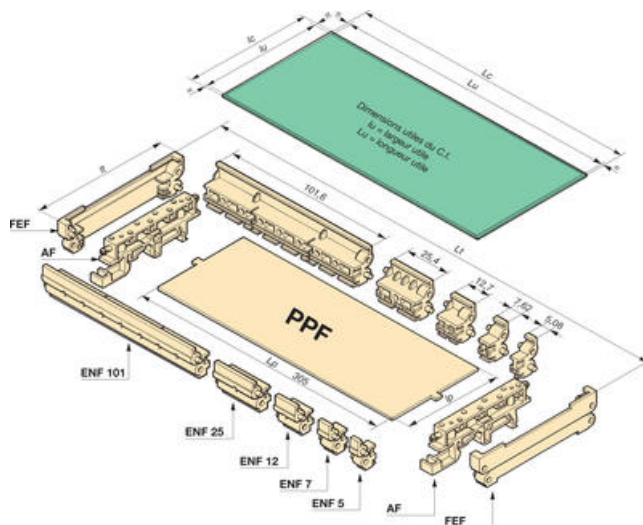

Dopyt

entrelec®

PRÁZDNE MODULOVÉ KRABIČKY, SÉRIA 20 000

10333224

FEF12.1 bočnica

- Tieto moduly série 20 000 sú rozširiteľné na šírku a dĺžku
- 3 rôzne šírky
- Pripojovaním dištančných prvkov je možné moduly rozširovať po krokoch 2,54 mm
- Minimálna použiteľná krabička má šírku 10,16 mm

POPIS PRODUKTU