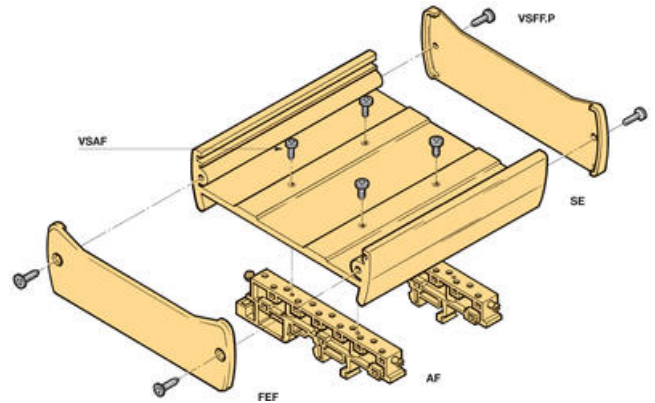

Dopyt

entrelec®

DRŽIAK NA PLOŠNÉ SPOJE „SÉRIA 20 000“

10386806
SE71 telo

- Šírka plošného spoje : 71mm alebo 100mm
- Voliteľná dĺžka krabičky 600-1000 mm
- Tloušťka krabičky 1.6 mm
- Montuje sa na DIN lištu TS 35/TS32

POPIS PRODUKTU

Šírka plošného spoja : 71mm alebo 100mm

Voliteľná dĺžka krabičky 600-1000 mm (dlhšia na vyžiadanie)

Hrúbka krabičky 1.6 mm

Montuje sa na DIN lištu TS 35/TS32