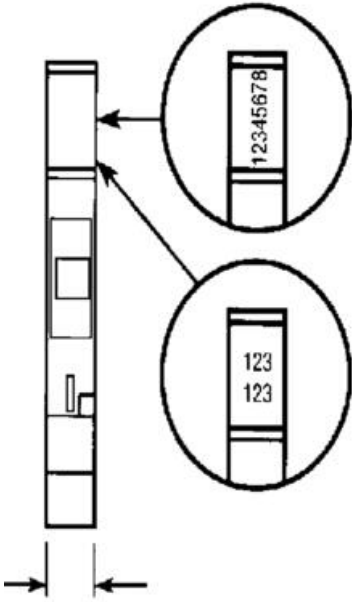

Dopyt

entrelec®

POPISNÉ ŠTÍTKY SERIE 5000 RC55

23000012

RC55 popisný štítek

POPIS PRODUKTU

ŠPECIFIKÁCIA

Šírka 5 mm

Výška 5 mm

1	2	3	4	5	6	7	8	9	10
1	2	3	4	5	6	7	8	9	10
1	2	3	4	5	6	7	8	9	10