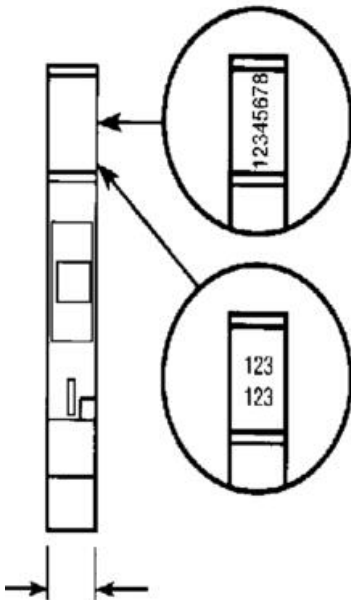

Dopyt

entrelec®

POPISNÉ ŠTÍTKY SERIE 5000 RC55

23000012

RC55 popisný štítek

POPIS PRODUKTU

ŠPECIFIKÁCIA

Šírka 5 mm

Výška 5 mm

1	2	3	4	5	6	7	8	9	10
1	2	3	4	5	6	7	8	9	10
1	2	3	4	5	6	7	8	9	10