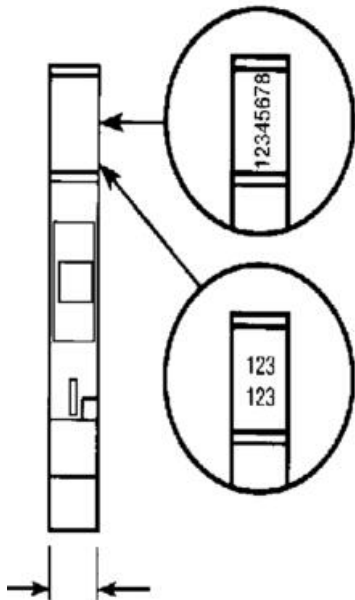

Dopyt

entrelec®

POPISNÉ ŠTÍTKY SERIE 5000 RC610

23300001

RC610 popisný štítok bez popisu

POPIS PRODUKTU

ŠPECIFIKÁCIA

Šírka	6 mm
Výška	10 mm

1	2	3	4	5	6	7	8	9	10
1	2	3	4	5	6	7	8	9	10
1	2	3	4	5	6	7	8	9	10