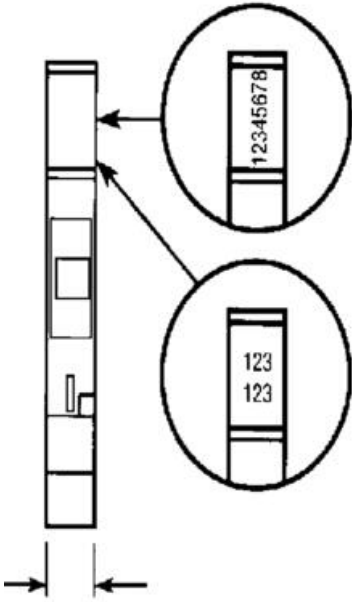

Dopyt

entrelec®

POPISNÉ ŠTÍTKY SERIE 5000 RC610

23300001

RC610 popisný štítok bez popisu

POPIS PRODUKTU

ŠPECIFIKÁCIA

Šírka	6 mm
Výška	10 mm

1	2	3	4	5	6	7	8	9	10
1	2	3	4	5	6	7	8	9	10
1	2	3	4	5	6	7	8	9	10