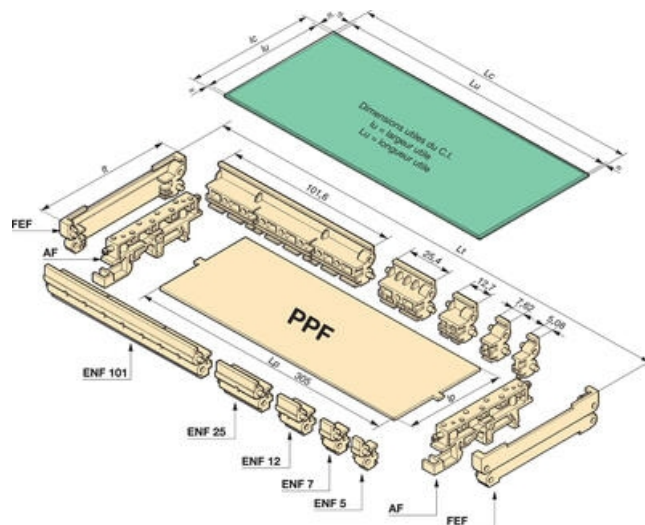

Dopyt

entrelec®

PRÁZDNE MODULOVÉ KRABIČKY, SÉRIA 20 000

10333224

FEF12.1 bočnica

- Tieto moduly série 20 000 sú rozširiteľné na šírku a dĺžku
- 3 rôzne šírky
- Pripojovaním dištančných prvkov je možné moduly rozširovať po krokoch 2,54 mm
- Minimálna použiteľná krabica má šírku 10,16 mm

POPIS PRODUKTU