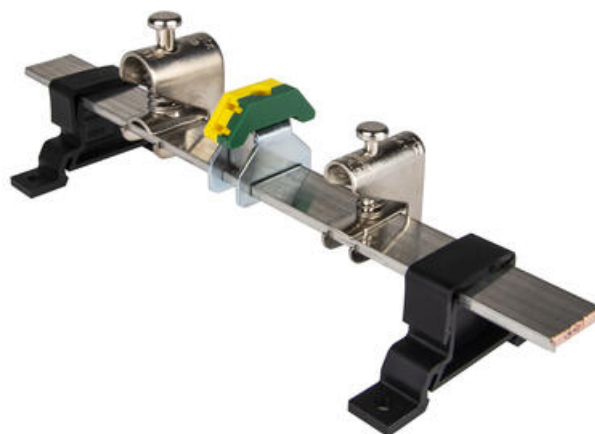

Dopyt

entrelec®

PŘIPOJENÍ STÍNĚNÍ

20517014

Shielding Clamp 1,5-6,5 Diameter

POPIS PRODUKTU

ŠPECIFIKÁCIA

Hĺbka	25 mm
Max. prierez pevného vodiča podľa IEC	6,5 mm ²
Min. prierez pevného vodiča podľa IEC	1,5 mm ²
Šírka	10 mm
Výška	40 mm