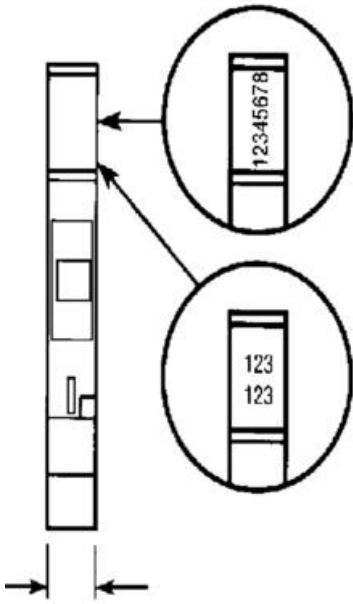

Dopyt

entrelec®

POPISNÉ ŠTÍTKY SERIE 5000 RC810

23400002

RC810 popisný štítek prázdný

POPIS PRODUKTU

ŠPECIFIKÁCIA

Šírka

7 mm

Výška

10 mm

	1	2	3	4	5	6	7	8	9	10
	1	2	3	4	5	6	7	8	9	10
	1	2	3	4	5	6	7	8	9	10