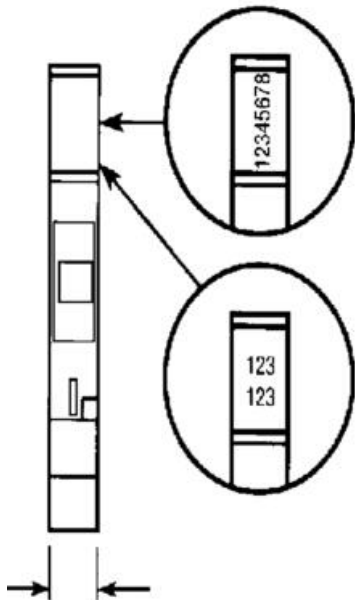

Dopyt

entrelec®

POPISNÉ ŠTÍTKY SERIE 5000 RC810

23400002

RC810 popisný štítek prázdný

POPIS PRODUKTU

ŠPECIFIKÁCIA

Šírka

7 mm

Výška

10 mm

	1	2	3	4	5	6	7	8	9	10
	1	2	3	4	5	6	7	8	9	10
	1	2	3	4	5	6	7	8	9	10