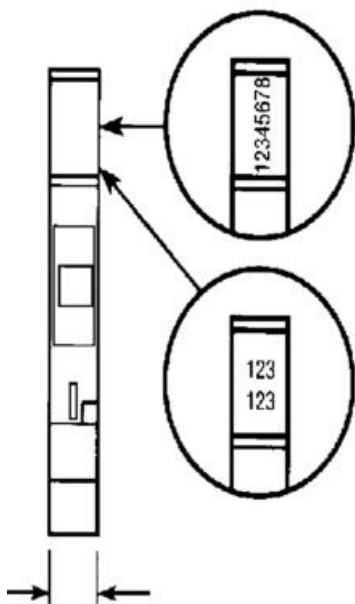

## POPISNÉ ŠTÍTKY SERIE 5000 RC1010

23800016

RC1010 popisný štítok prazdný

### POPIS PRODUKTU

### ŠPECIFIKÁCIA

Šírka 10 mm

Výška 10 mm

	1	2	3	4	5	6	7	8	9	10
	1	2	3	4	5	6	7	8	9	10
	1	2	3	4	5	6	7	8	9	10