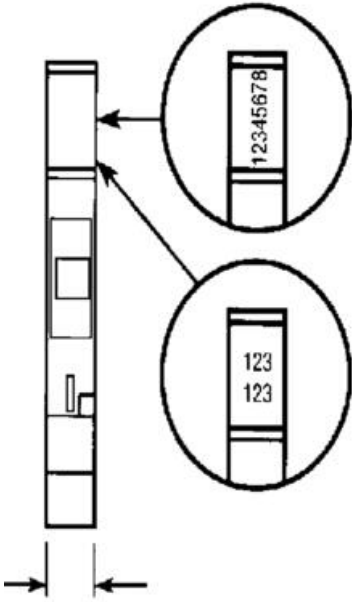

## POPISNÉ ŠTÍTKY SERIE 5000 RC1010

23800016

RC1010 popisný štítok prazdný

### POPIS PRODUKTU

### ŠPECIFIKÁCIA

Šírka 10 mm

Výška 10 mm

	1	2	3	4	5	6	7	8	9	10
	1	2	3	4	5	6	7	8	9	10
	1	2	3	4	5	6	7	8	9	10