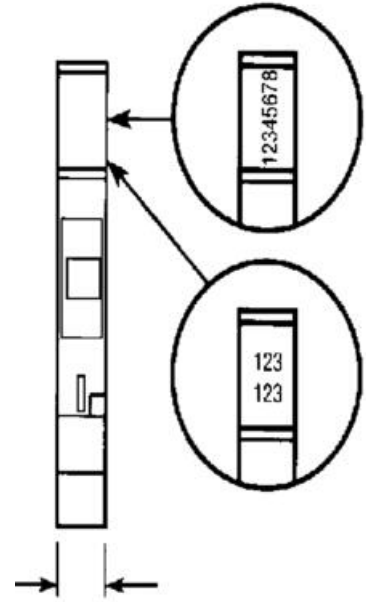

## POPISNÉ ŠTÍTKY SERIE 5000 CP + RCAL85

23700005

RCAL85 štítok pre ADO mini

### POPIS PRODUKTU

### ŠPECIFIKÁCIA

Šírka 8 mm

Výška 5 mm

	1	2	3	4	5	6	7	8	9	10	
	1	2	3	4	5	6	7	8	9	10	
	1	2	3	4	5	6	7	8	9	10	