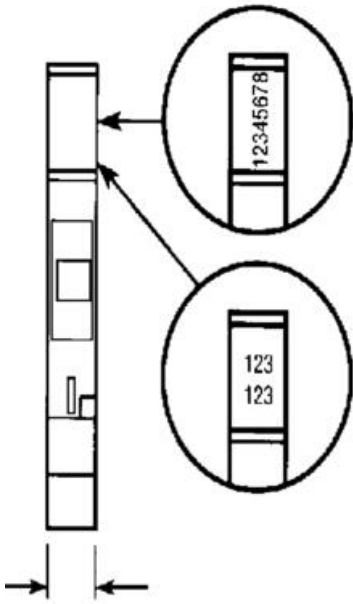

Dopyt

entrelec®

POPISNÉ ŠTÍTKY SERIE 5000 RC510

23100007

RC510 popisný štítok prazdný

POPIS PRODUKTU

ŠPECIFIKÁCIA

Šírka

5 mm

Výška

10 mm

1	2	3	4	5	6	7	8	9	10
1	2	3	4	5	6	7	8	9	10
1	2	3	4	5	6	7	8	9	10