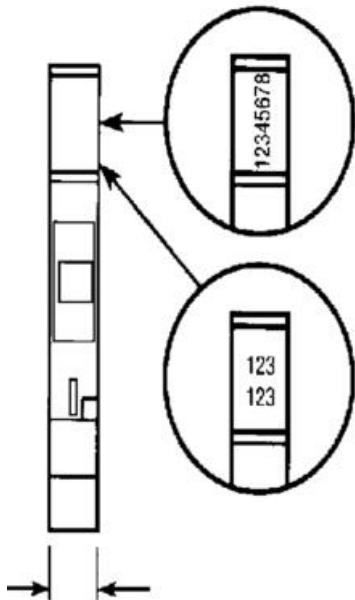

Dopyt

entrelec®

POPISNÉ ŠTÍTKY SERIE 5000 RC510

23100007

RC510 popisný štítok prazdný

POPIS PRODUKTU

ŠPECIFIKÁCIA

Šírka

5 mm

Výška

10 mm

1	2	3	4	5	6	7	8	9	10
1	2	3	4	5	6	7	8	9	10
1	2	3	4	5	6	7	8	9	10