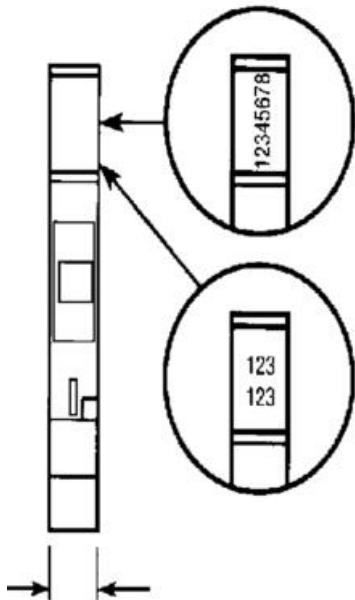

## POPISNÉ ŠTÍTKY SERIE 5000 RC410

22900015

RC410 popisný štítek

### POPIS PRODUKTU

### ŠPECIFIKÁCIA

Šírka

4 mm

Výška

10 mm

1	2	3	4	5	6	7	8	9	10
1	2	3	4	5	6	7	8	9	10
1	2	3	4	5	6	7	8	9	10