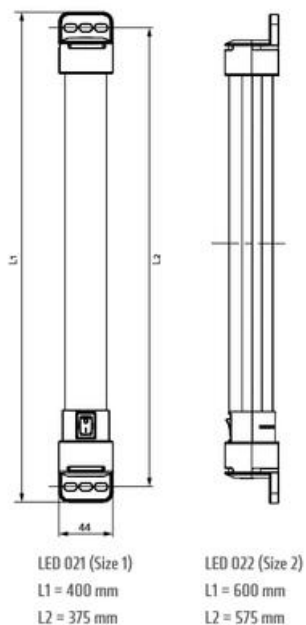

Dopyt

SVÍTILNA VARIOLINE LED 021/022

02100.0-00

LED 021 svítidla, 100-240VAC, spínač, na šrouby

- Vysoký světelný tok
- Odolná a bezúdržbová
- Vypínač nebo pohybový snímač
- Možnost vzájemného propojení - Daisy chain
- Přichycení na šrouby nebo na magnet

POPIS PRODUKTU

ŠPECIFIKÁCIA

Approvals pending	UL, VDE
Dĺžka	400 mm
Druh montáže	Skrutková montáž
Frekvencia	50/60 Hz
Hmotnosť	0,3 kg
Materiál tela	Plast
Menovité napätie	100-240 V AC
Napätie min	90 V ac
Napätie max.	265 V ac
Prevádzková vlhkosť	< 90% RH
Šírka	44 mm
Spotreba	11 W
Teplota pracovná	-30°C ... +40°C
Teplota skladovania	-40°C ... +85°C
Trieda krytia	IP20
Trieda ochrany	II (dvojitá izolácia)

Typ spínanie	Prepínač
Vlhkosť skladovania	<90% RH
Výška	44 mm
Zdroj svetla	LED
Zhoda s normami	CE, RoHS

View of screw fixing