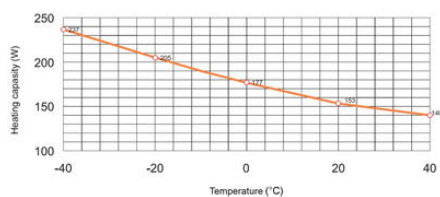

POPIS PRODUKTU

Teplovzdušný ventilátor CSF028 ponúka vysoký výkon, zabraňuje kondenzácii vodných pár a udržuje stálu teplotu. Má veľmi malé rozmery, ktoré sú vhodné pre montáž do skriň a krytov, kde je nutné využívať vnútorný priestor hospodárnym spôsobom. CSF 028 je vybavený kompaktným termostatom. Je pripojený externými svorkami. Tento teplovzdušný ventilátor je k dispozícii v dvoch prevedeniach - na DIN lištu alebo skrutkami na panel. Robustná príruha pre upevnenie skrutky je zvlášť vhodná pre aplikáciu s vysokými vibráciami.

Prevádzková vlhkosť	< 90% RH
Šírka	65 mm
Spúšťačí prúd max.	12 A
Teleso ohrievača	Plast
Teplota pracovná	-45°C ... +70°C
Teplota skladovania	-45°C ... +70°C
Trieda horľavosti	UL94-V0
Trieda krytia	IP20
Trieda ochrany	II (dvojitá izolácia)
Uťahovací moment kábla	0,8 Nm
Vlhkosť skladovania	<90% RH
Výška	75 mm
Výstup tepla	150 W
Zhoda s normami	CE, cULus, EAC, RoHS, UL, UL E150057, VDE
Životnosť	40 000 h @ +40 °C (+104 °F)