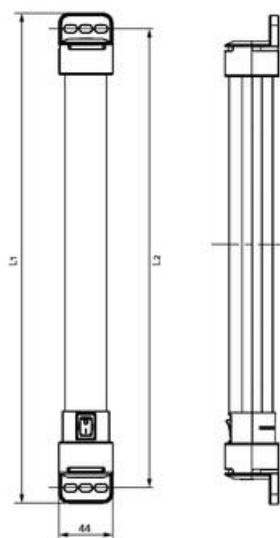

## SVÍTILNA VARIOLINE LED 021/022

02100.0-00

LED 021 svítidla, 100-240VAC, spínač, na šrouby

- Vysoký světelný tok
- Odolná a bezúdržbová
- Vypínač nebo pohybový snímač
- Možnost vzájemného propojení - Daisy chain
- Přichycení na šrouby nebo na magnet

### ŠPECIFIKÁCIA

Approvals pending	UL, VDE
Dĺžka	400 mm
Druh montáže	Skrutková montáž
Farba	Translucent/White
Frekvencia	50/60 Hz
Hmotnosť	0,3 kg
Materiál tela	Plast
Menovité napätie	100-240 V AC
Napätie min	90 V ac
Napätie max.	265 V ac
Pracovná teplota	-30°C ... +40°C
Prevádzková vlhkosť	< 90% RH
Šírka	44 mm
Spotreba	11 W
Teplota skladovania	-40°C ... +85°C

<b>Trieda krytia</b>	IP20
<b>Trieda ochrany</b>	II (dvojitá izolácia)
<b>Typ spínanie</b>	Prepínač
<b>Vlhkosť skladovania</b>	<90% RH
<b>Výška</b>	44 mm
<b>Zdroj svetla</b>	LED
<b>Zhoda s normami</b>	CE, RoHS

LED 021 (Size 1)  
L1 = 400 mm  
L2 = 375 mm

LED 022 (Size 2)  
L1 = 600 mm  
L2 = 575 mm

View of screw fixing