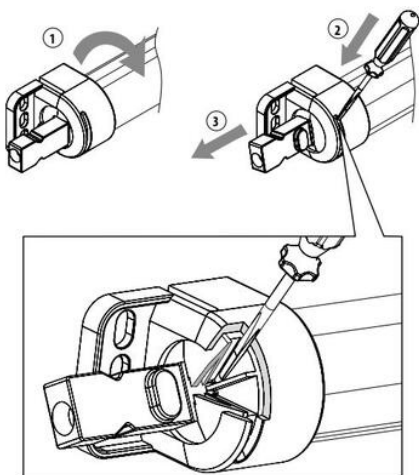

## SVÍTILNA VARIOLINE LED 021/022

02100.0-00

LED 021 svítidla, 100-240VAC, spínač, na šrouby

- Vysoký světelný tok
- Odolná a bezúdržbová
- Vypínač nebo pohybový snímač
- Možnost vzájemného propojení - Daisy chain
- Přichycení na šrouby nebo na magnet

### ŠPECIFIKÁCIA

Approvals pending	UL, VDE
Dĺžka	400 mm
Druh montáže	Skrutková montáž
Farba	Translucent/White
Frekvencia	50/60 Hz
Hmotnosť	0,3 kg
Materiál tela	Plast
Menovité napätie	100-240 V AC
Napätie min	90 V ac
Napätie max.	265 V ac
Pracovná teplota	-30°C ... +40°C
Prevádzková vlhkosť	< 90% RH
Šírka	44 mm
Spotreba	11 W
Teplota skladovania	-40°C ... +85°C

LED 021 (Size 1)  
L1 = 400 mm  
L2 = 375 mm

LED 022 (Size 2)  
L1 = 600 mm  
L2 = 575 mm

View of screw fixing