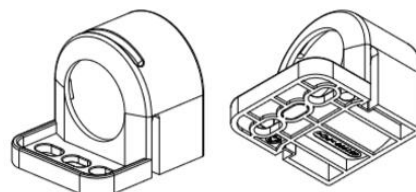

POPIS PRODUKTU

ŠPECIFIKÁCIA

Approvals pending	VDE
Dĺžka	500 mm
Druh montáže	Skrutková montáž
Farba	Translucent/White
Frekvencia	50/60 Hz
Hmotnosť	0,4 kg
Materiál tela	Plast
Menovité napätie	220-240 V AC
Napätie min	200 V ac
Napätie max.	265 V ac
Nominal socket current	16 A
Pracovná teplota	-30°C ... +40°C
Prevádzková vlhkosť	< 90% RH
Šírka	100 mm
Socket	DE/DK/FI/NO/RU/SE

Spotreba	11 W
Teplota skladovania	-40°C ... +85°C
Trieda krytia	IP20
Trieda ochrany	I (uzemnený)
Typ spínanie	Prepínač
Vlhkosť skladovania	<90% RH
Výška	44 mm
Zdroj svetla	LED
Zhoda s normami	CE, RoHS

View of screw fixing

LED 121 (Size 1)
L1 = 500 mm
L2 = 475 mm

LED 122 (Size 2)
L1 = 700 mm
L2 = 675 mm