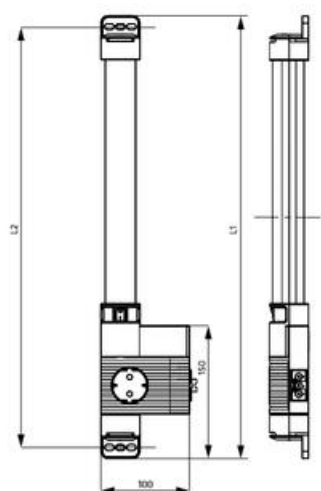

Dopyt

SVÍTILNA VARIOLINE LED 121/122

12100.0-00

LED 121 svítidla, 220-240VAC, spínač, na šrouby, D/RUS zásuvka

- Vysoká světelnost
- Integrovaná zásuvka
- Dlouhá životnost a bezúdržbový provoz díky LED technologii
- Možnost vzájemného propojení - Daisy chain
- S vypínačem, pohybovým senzorem nebo připojením na dveřní spínač

POPIS PRODUKTU

ŠPECIFIKÁCIA

Approvals pending	VDE
Dĺžka	500 mm
Druh montáže	Skrutková montáž
Farba	Translucent/White
Frekvencia	50/60 Hz
Hmotnosť	0,4 kg
Materiál tela	Plast
Menovité napätie	220-240 V AC
Napätie min	200 V ac
Napätie max.	265 V ac
Nominal socket current	16 A
Pracovná teplota	-30°C ... +40°C
Prevádzková vlhkosť	< 90% RH
Šírka	100 mm
Socket	DE/DK/FI/NO/RU/SE

Spotreba	11 W
Teplota skladovania	-40°C ... +85°C
Trieda krytia	IP20
Trieda ochrany	I (uzemnený)
Typ spínanie	Prepínač
Vlhkosť skladovania	<90% RH
Výška	44 mm
Zdroj svetla	LED
Zhoda s normami	CE, RoHS

View of screw fixing

LED 121 (Size 1)
L1 = 500 mm
L2 = 475 mm

LED 122 (Size 2)
L1 = 700 mm
L2 = 675 mm