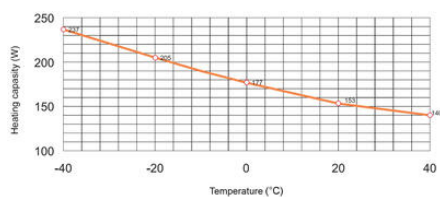

Pracovná teplota	-45°C ... +70°C
Prevádzková vlhkosť	< 90% RH
Šírka	65 mm
Spúšťačí prúd max.	12 A
Teleso ohrievača	Plast
Teplota skladovania	-45°C ... +70°C
Trieda horľavosti	UL94-V0
Trieda krytia	IP20
Trieda ochrany	II (dvojitá izolácia)
Uťahovací moment kábla	0,8 Nm
Vlhkosť skladovania	<90% RH
Výška	75 mm
Výstup tepla	150 W
Zhoda s normami	CE, cULus, EAC, RoHS, UL, UL E150057, VDE
Životnosť	40 000 h @ +40 °C (+104 °F)