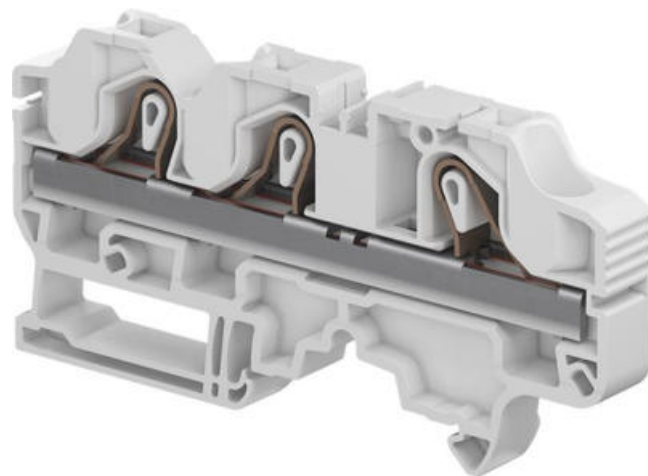

Dopyt

entrelec®

ZK6-3P - ŘADOVÁ SVORKA PROPOJOVACÍ TRÍPÓLOVÁ

1SNK708011R0000

ZK6-3P PI-Spring 0,5-6mm² Grey

POPIS PRODUKTU