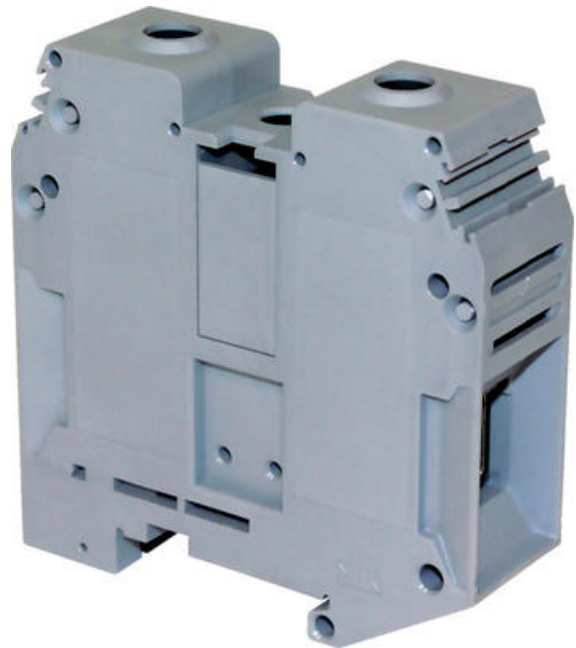

Dopyt

entrelec®

D70/22 - SVORKA ŘADOVÁ PROPOJOVACÍ

40030510

D70/22 Grey (Closed) No endplate needed

POPIS PRODUKTU

ŠPECIFIKÁCIA

Balenie	10 ks
Dĺžka odizolovania	25 mm
Farba	Šedá
Hĺbka	74,5 mm
Hmotnosť	158 g
Imbusový kľúč	6 Ø mm
Materiál	Polyamid
Max. prierez lankového vodiča podľa IEC	70 mm ²
Max. prierez pevného vodiča podľa IEC	95 mm ²
Max. prierez pevného vodiča podľa UL	0 AWG
Max. uťahovací moment	7 Nm
Menovité napätie podľa CSA	600 V
Menovité napätie podľa IEC	1000 V
Menovité napätie podľa UL	600 V
Menovitý prierez podľa CSA	0 AWG
Menovitý prierez podľa IEC	70 mm ²

Menovitý prierez podľa UL	0 AWG
Menovitý prúd podľa CSA	159 A
Menovitý prúd podľa IEC	192 A
Menovitý prúd podľa UL	159 A
Min. prierez lankového vodiča podľa IEC	16 mm ²
Min. prierez pevného vodiča podľa UL	4 AWG
Min. prierez pevného vodiča podľa IEC	16 mm ²
Min. uťahovací moment	6 Nm
Počet pripojení	2 ks
Šírka	22 mm
Stupeň znečistenia prostredia	3
Trieda krytia	IP20
Výška	76,5 mm
Zhoda s normami	CE, CSA, Gost R, IEC, IECCE, RoHS, USR CNR