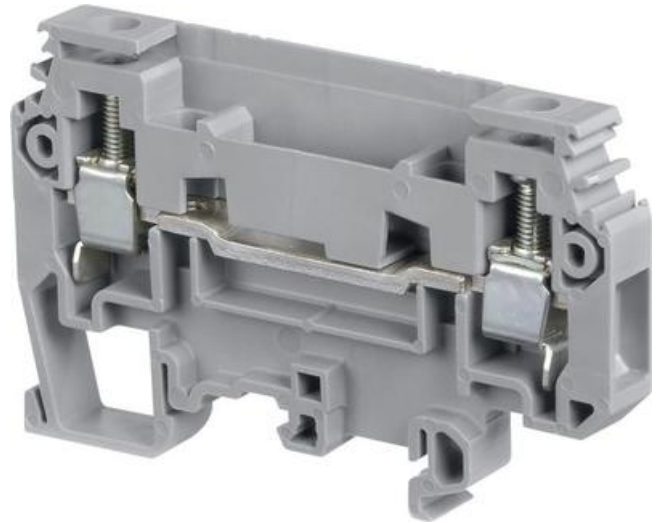

Dopyt

entrelec®

M6/8.ST7 - SVORKA ODPOJOVACÍ

11524326

M6/8.ST7 Disconnect.

POPIS PRODUKTU