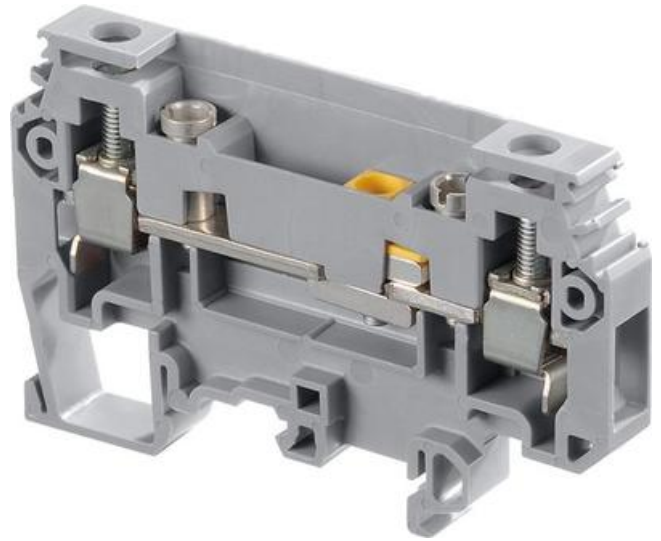

Dopyt

entrelec®

M10/10.ST1.VO - SVORKA ODPOJOVACÍ

11592401

M10/10.ST1 svorka s odpojovačem šedá

POPIS PRODUKTU

ŠPECIFIKÁCIA

Balenie	25 ks
Farba	Šedá
Max. prierez lankového vodiča podľa IEC	10 mm ²
Max. prierez pevného vodiča podľa IEC	16 mm ²
Max. prierez pevného vodiča podľa UL	6 AWG
Max. uťahovací moment	1,4 Nm
Menovité napätie podľa CSA	40 V
Menovité napätie podľa IEC	63 V
Menovité napätie podľa UL	40 V
Menovitý prierez podľa CSA	6 AWG
Menovitý prierez podľa IEC	10 mm ²
Menovitý prierez podľa UL	6 AWG
Menovitý prúd podľa CSA	150 A
Menovitý prúd podľa IEC	400 A
Menovitý prúd podľa UL	150 A
Min. prierez lankového vodiča podľa IEC	0,5 mm ²
Min. prierez pevného vodiča podľa UL	18 AWG
Min. prierez pevného vodiča podľa IEC	0,5 mm ²

Min. uťahovací moment

1,1 Nm

Zhoda s normami

CE, RoHS