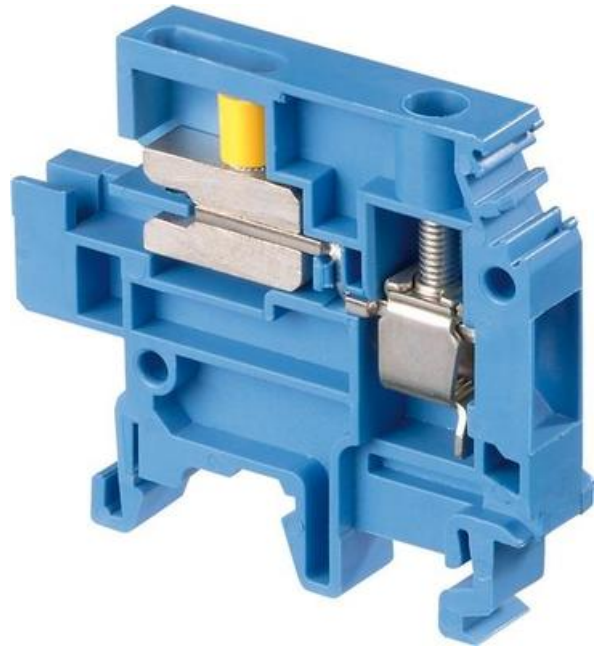

Dopyt

entrelec®

M6/8.NT - SVORKA ODPOJOVACÍ

12511914

M6/8.NT Disconnect to Zerorail Blue

POPIS PRODUKTU

ŠPECIFIKÁCIA

Balenie	50 ks
Farba	Modrá
Max. prierez lankového vodiča podľa IEC	6 mm ²
Max. prierez pevného vodiča podľa IEC	10 mm ²
Max. uťahovací moment	0,6 Nm
Max. uťahovací moment	1 Nm
Menovité napätie podľa IEC	400 V
Menovitý prierez podľa IEC	6 mm ²
Menovitý prúd podľa IEC	41 A
Min. prierez lankového vodiča podľa IEC	0,5 mm ²
Min. prierez pevného vodiča podľa IEC	0,5 mm ²
Min. uťahovací moment	0,4 Nm
Min. uťahovací moment	0,8 Nm