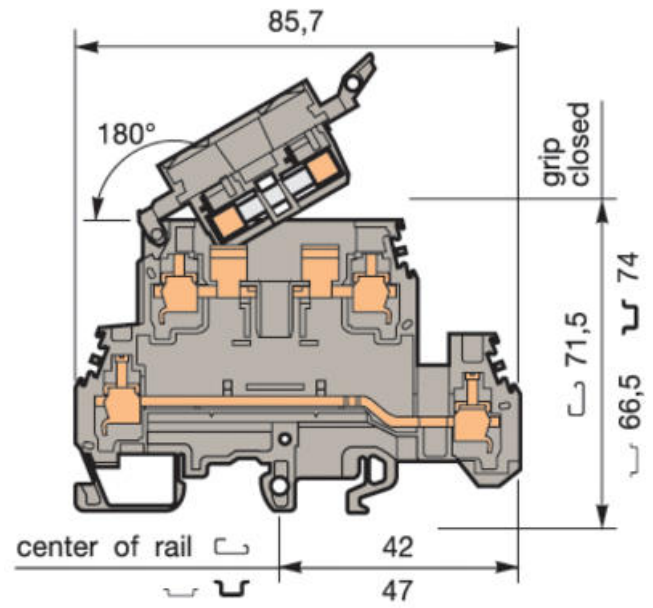

## M4/8.D2.SFD - ŘADOVÁ SVORKA DVOUPATROVÁ POJISTKOVÁ S LED INDIKACÍ

16307000

AL2 testovací zdířka 2mm