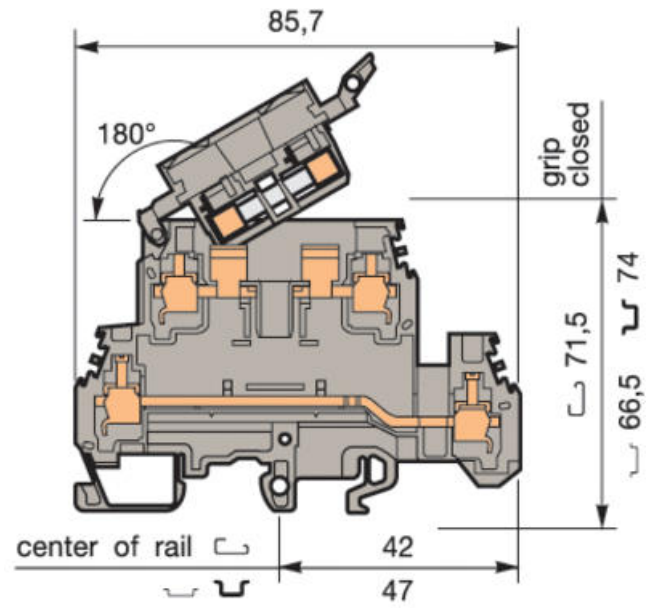

Dopyt

entrelec®

M4/8.D2.SFDJ - ŘADOVÁ SVORKA DVOUPATROVÁ POJISTKOVÁ S INDIKACÍ

16339426

VJS111 Screw

POPIS PRODUKTU