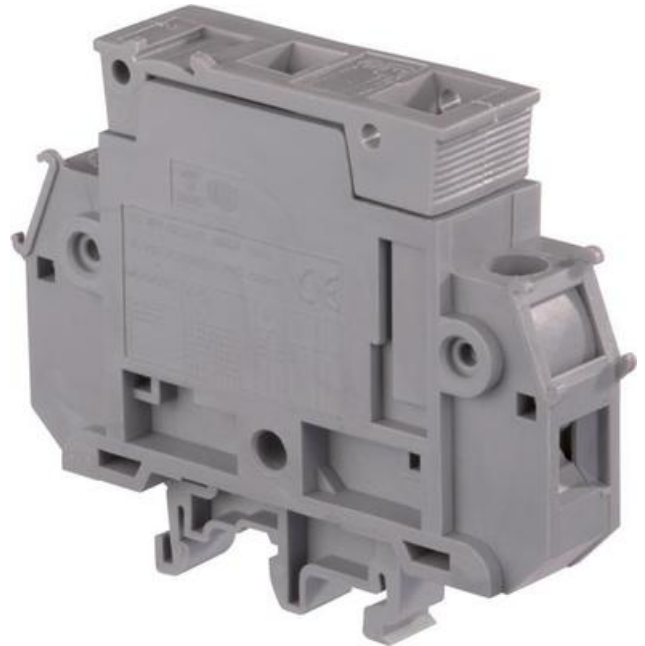

Dopyt

**entrelec**<sup>®</sup>

## MB10/22.SF - ŘADOVÁ SVORKA PRO POJISTKU

11630223

MB10/22.SF pojistková svorka šedá

### ŠPECIFIKÁCIA

Dĺžka odizolovania	12,5 mm
Farba	Šedá
Hĺbka	89,5 mm
Materiál	Polyamid
Max. prierez lankového vodiča podľa IEC	6 mm <sup>2</sup>
Max. prierez pevného vodiča podľa IEC	10 mm <sup>2</sup>
Max. prierez pevného vodiča podľa UL	6 AWG
Max. uťahovací moment	2,3 Nm
Menovité napätie podľa IEC	800 V
Menovitý prierez podľa IEC	6 mm <sup>2</sup>
Menovitý prúd podľa IEC	30 A
Min. prierez lankového vodiča podľa IEC	0,5 mm <sup>2</sup>
Min. prierez pevného vodiča podľa UL	18 AWG
Min. prierez pevného vodiča podľa IEC	0,5 mm <sup>2</sup>
Min. uťahovací moment	2,3 Nm
Odporúčaný plochý skrutkovač	6,5 Ø mm

Šírka	22 mm
Trieda krytia	IP10
Výška	74,5 mm