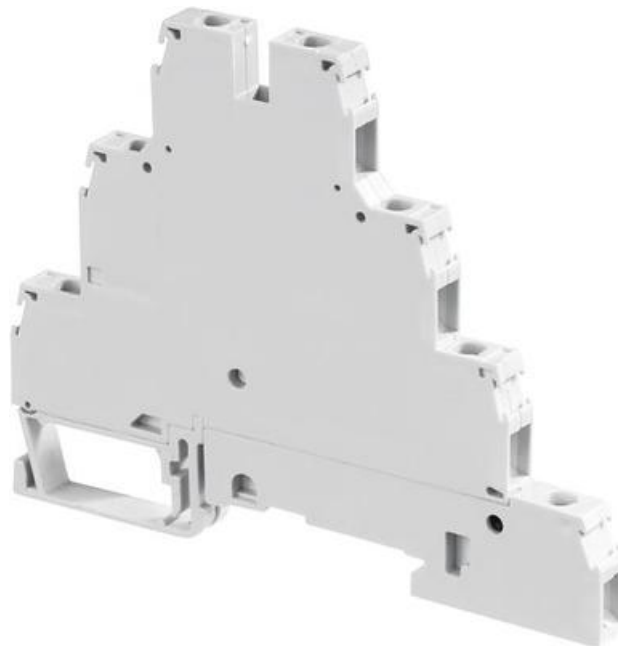

Dopyt

entrelec®

D4/6.T3 TŘÍPATROVÁ SVORKA

29968301

D4/6.T3 3-Level.Block

POPIS PRODUKTU

ŠPECIFIKÁCIA

Balenie	25 ks
Farba	Šedá
Max. prierez lankového vodiča podľa IEC	4 mm ²
Max. prierez pevného vodiča podľa IEC	4 mm ²
Max. prierez pevného vodiča podľa UL	12 AWG
Max. uťahovací moment	0,8 Nm
Menovité napätie podľa IEC	500 V
Menovité napätie podľa UL	300 V
Menovitý prierez podľa IEC	4 mm ²
Menovitý prierez podľa UL	12 AWG
Menovitý prúd podľa IEC	32 A
Menovitý prúd podľa UL	20 A
Min. prierez lankového vodiča podľa IEC	0,22 mm ²
Min. prierez pevného vodiča podľa UL	22 AWG
Min. prierez pevného vodiča podľa IEC	0,2 mm ²
Min. uťahovací moment	0,5 Nm