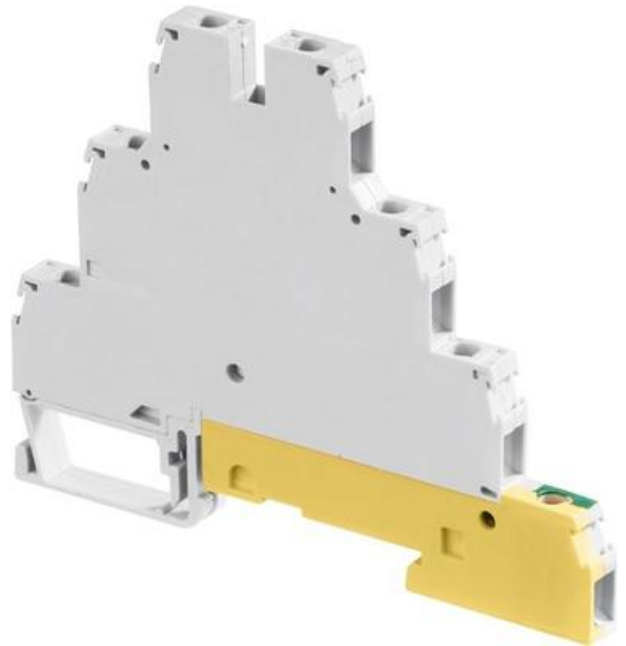

Dopyt

entrelec®

D4/6.T3.P TŘÍPATROVÁ SVORKA KOSTŘENÁ

29968402

D4/6.T3.P 3-Level + Earth

POPIS PRODUKTU

ŠPECIFIKÁCIA

Balenie	25 ks
Farba	Šedá, Žlto-zelená
Max. prierez lankového vodiča podľa IEC	4 mm ²
Max. prierez pevného vodiča podľa IEC	4 mm ²
Max. prierez pevného vodiča podľa UL	12 AWG
Max. uťahovací moment	0,8 Nm
Menovité napätie podľa IEC	500 V
Menovité napätie podľa UL	300 V
Menovitý prierez podľa IEC	4 mm ²
Menovitý prierez podľa UL	12 AWG
Menovitý prúd podľa IEC	32 A
Menovitý prúd podľa UL	20 A
Min. prierez lankového vodiča podľa IEC	0,22 mm ²
Min. prierez pevného vodiča podľa UL	22 AWG
Min. prierez pevného vodiča podľa IEC	0,2 mm ²
Min. uťahovací moment	0,5 Nm

Skratový prúd po dobu 1 s

480 A

Zhoda s normami

CE, Gost R, RoHS, USR CNR