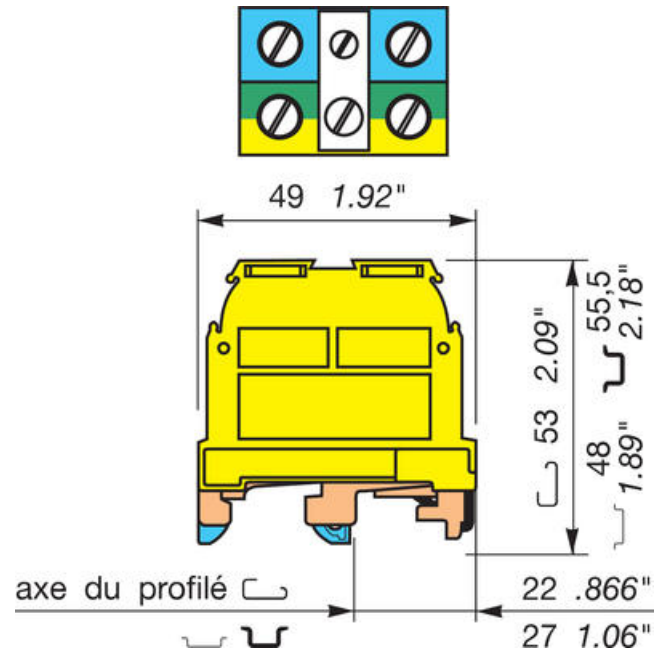

Dopyt

entrelec®

M16/12.PE.N SDRUŽENÁ SVORKA PROPOJOVACÍ

16568003

M16/12.PE.N

POPIS PRODUKTU