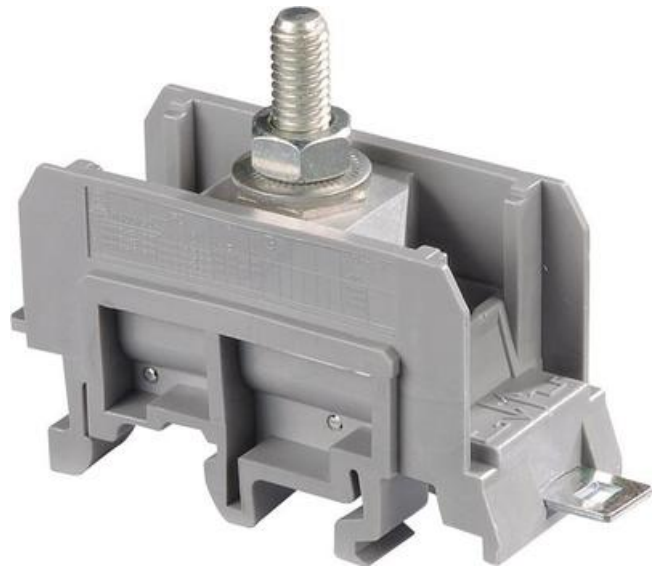

Dopyt

entrelec

M35/26.F SILOVÁ SVORKA

11514110

M35/26.F svorka silová

POPIS PRODUKTU

ŠPECIFIKÁCIA

Balenie	10 ks
Farba	Šedá
Hĺbka	66 mm
Max. uťahovací moment	4,5 Nm
Menovité napätie podľa IEC	1000 V
Menovité napätie podľa UL	600 V
Menovitý prierez podľa IEC	25 mm ²
Menovitý prúd podľa IEC	101 A
Menovitý prúd podľa UL	115 A
Min. uťahovací moment	4,5 Nm
Počet pripojení	1 ks
Šírka	26 mm
Výška	52,5 mm
Zhoda s normami	CE, CSA, Gost R, USR